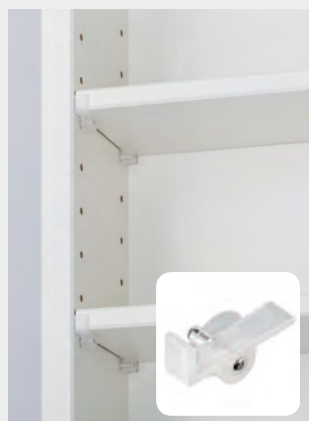

スプロート サニタリー収納 KSシリーズ

細やかな気配りと、より上質な装いで生まれ変わりました。

KS-90M(ミディアム)

KS-150W(ホワイト)

棚板の飛出防止機能付き

上質な装いを演出する面取加工

安全性を考慮した金属取手を採用

壁埋め込みタイプでよりスタイリッシュに

## サニタリー収納

埋め込みタイプで壁面にスッキリ納まります。

KS-90W(ホワイト)  
本体価格 ¥19,500/台

KS-90N(ナチュラル)  
本体価格 ¥19,500/台

KS-90M(ミディアム)  
本体価格 ¥19,500/台

KS-60W(ホワイト)  
本体価格 ¥16,000/台

外寸:W319×H589×D142.5mm  
開口寸:W299×H586mm

※扉は左右吊り元どちらでも使用  
できます。  
※取手無しでもご使用になれます。

KS-150W(ホワイト)  
本体価格 ¥38,000/台

外寸:W319×H1450×D142.5mm  
開口寸:W299×H1433mm

※扉は左右吊り元どちらでも使用  
できます。  
※取手無しでもご使用になれます。

各種寸法図面はこちらから

外寸:W319×H947×D142.5mm  
開口寸:W299×H927mm

※扉は左右吊り元どちらでも使用できます。  
※取手無しでもご使用になれます。

## 洗面化粧台用・吊戸棚

洗面化粧台ミラー上部用の吊戸棚。  
コンパクト設計で空間を圧迫しません。

SUB-60  
本体価格 ¥20,000/台

SUB-75  
本体価格 ¥22,000/台

SUB-60 外寸:W600×H400×D237mm  
SUB-75 外寸:W750×H400×D237mm

※樹脂取手 ※金属製の丸ダボ  
※面取加工無し ※面付加工

※写真は実物の色や材質感とは異なる場合があります。