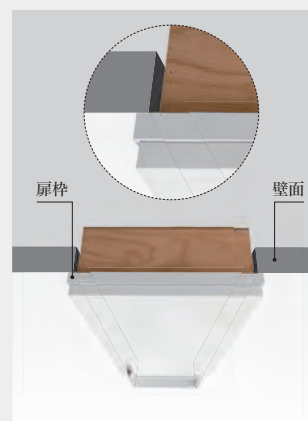

スプロート サニタリー収納 KSシリーズ

細やかな気配りと、より上質な装いで生まれ変わりました。

KS-90M(ミディアム)

KS-150W(ホワイト)

棚板の飛出防止機能付き

上質な装いを演出する面取加工

安全性を考慮した金属取手を採用

壁埋め込みタイプでよりスタイリッシュに

## サニタリー収納

埋め込みタイプで壁面にスッキリ納まります。

KS-90W(ホワイト)  
本体価格 ¥19,500/台

KS-90N(ナチュラル)  
本体価格 ¥19,500/台

KS-90M(ミディアム)  
本体価格 ¥19,500/台

KS-60W(ホワイト)  
本体価格 ¥16,000/台

外寸:W319×H589×D142.5mm  
開口寸:W299×H586mm

※扉は左右吊り元どちらでも使用  
できます。  
※取手無しでもご使用になれます。

KS-150W(ホワイト)  
本体価格 ¥38,000/台

外寸:W319×H1450×D142.5mm  
開口寸:W299×H1433mm

※扉は左右吊り元どちらでも使用  
できます。  
※取手無しでもご使用になれます。

各種寸法図面はこちらから

外寸:W319×H947×D142.5mm  
開口寸:W299×H927mm

※扉は左右吊り元どちらでも使用できます。  
※取手無しでもご使用になれます。

## 洗面化粧台用・吊戸棚

洗面化粧台ミラー上部用の吊戸棚。  
コンパクト設計で空間を圧迫しません。

SUB-60  
本体価格 ¥20,000/台

SUB-75  
本体価格 ¥22,000/台

SUB-60 外寸:W600×H400×D237mm  
SUB-75 外寸:W750×H400×D237mm

※樹脂取手 ※金属製の丸ダボ  
※面取加工無し ※面付加工

※写真は実物の色や材質感とは異なる場合があります。