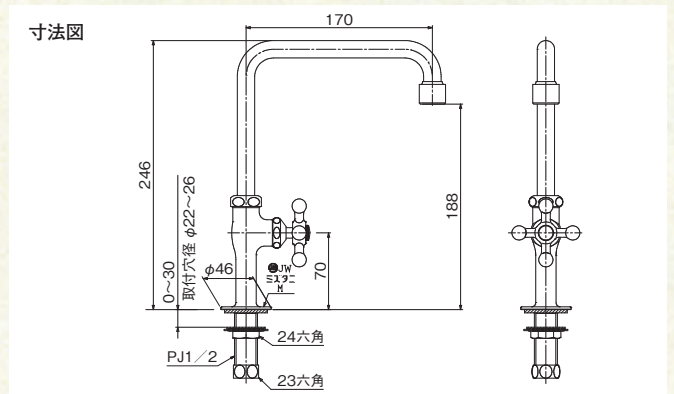

混合栓 MLZ552LMM
本体価格 ¥42,000 (税抜)