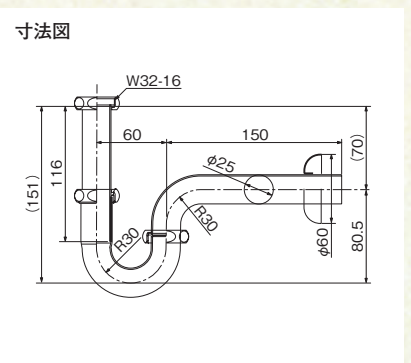

### [排水部材]

**Sトラップ25/ロング**  
本体価格 ¥6,400 (税抜)

**Pトラップ25**  
本体価格 ¥5,800 (税抜)