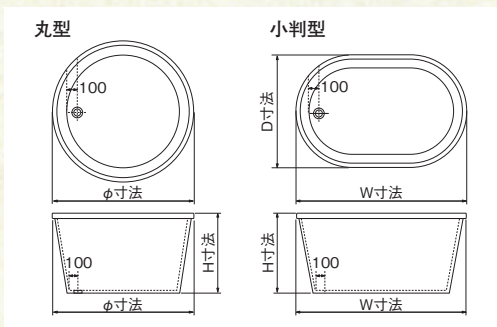

#### [小判型]

品番	外寸 (mm)	参考重量 (kg)	参考水容量 (ℓ)	本体価格 (税抜)
SY-K1200/SS-〇〇	W1200×H580×D750	122	296	¥600,000
SY-K1300/SS-〇〇	W1300×H580×D850	139	352	¥720,000
SY-K1400/SS-〇〇	W1400×H580×D850	182	414	¥816,000
SY-K1500/SS-〇〇	W1500×H580×D850	194	452	¥900,000
SY-K1600/SS-〇〇	W1600×H580×D850	206	490	¥984,000
SY-K1700/SS-〇〇	W1700×H580×D850	218	528	¥1,140,000
SY-K1800/SS-〇〇	W1800×H580×D900	231	566	¥1,440,000

### ■排水口位置(全形状共通)

外側面は手作りを強調した凹凸(色:SS-15)

内側面から排水口芯まで100mmを基本としています。

外側縁からの位置は商品の形状やサイズによって変わってきますので、ご指定があればお申し付けください。(参考:外側縁から200~220mm程度)