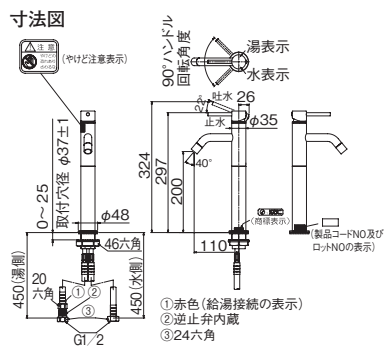

**立水栓 K13-13SPBS**  
本体価格 ¥17,000 (税抜)  
●ブラックサテン仕様

**立水栓 K13-13LP**  
本体価格 ¥7,300 (税抜)  
●ニッケル・クロムメッキ仕様

**立水栓 K13-13LPB**  
本体価格 ¥13,000 (税抜)  
●ブロンズメッキ仕様

**混合栓 MLZ552LMM**  
本体価格 ¥42,000 (税抜)

**立水栓 ML050L**  
本体価格 ¥23,000 (税抜)