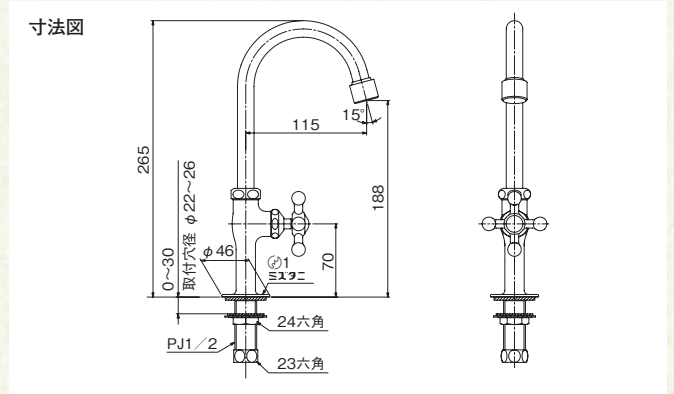

立水栓 K13-13SPB
本体価格 ¥13,000 (税抜)
●ブロンズメッキ仕様

立水栓 K13-13SPNS
本体価格 ¥15,000 (税抜)
●ニッケルサテン仕様

立水栓 K13-13SPBS
本体価格 ¥17,000 (税抜)
●ブラックサテン仕様