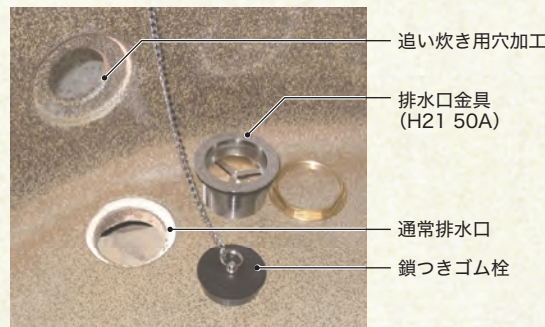

■排水口位置(全形状共通)

外側面は手作りを強調した凹凸(色:SS-15)