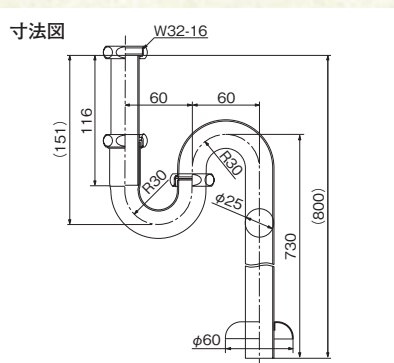

Pトラップ25
本体価格 ¥5,800 (税抜)