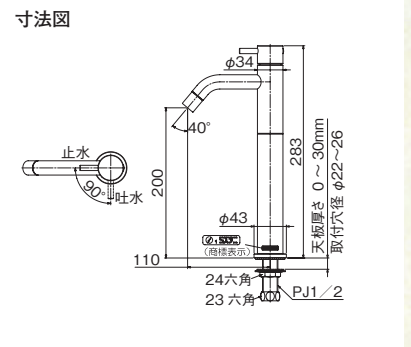

**立水栓 K13-13SPBS**  
本体価格 ¥17,000 (税抜)  
●ブラックサテン仕様

**立水栓 K13-13LP**  
本体価格 ¥7,300 (税抜)  
●ニッケル・クロムメッキ仕様

**立水栓 K13-13LPB**  
本体価格 ¥13,000 (税抜)  
●ブロンズメッキ仕様

**混合栓 MLZ552LMM**  
本体価格 ¥42,000 (税抜)

**立水栓 ML050L**  
本体価格 ¥23,000 (税抜)