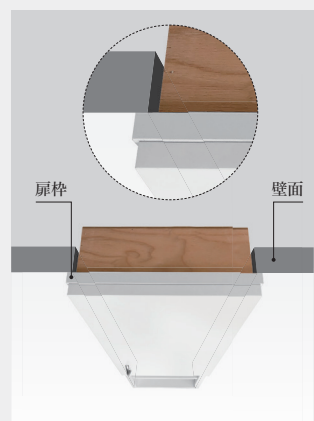

スプロート サニタリー収納 KSシリーズ

細やかな気配りと、より上質な装いで生まれ変わりました。

KS-90M(ミディアム)

KS-150W(ホワイト)

棚板の飛出防止機能付き

上質な装いを演出する面取加工

安全性を考慮した金属取手を採用

壁埋め込みタイプでよりスタイリッシュに

## サニタリー収納

埋め込みタイプで壁面にスッキリ納まります。

KS-90W(ホワイト)  
本体価格 ¥19,500/台

KS-90N(ナチュラル)  
本体価格 ¥19,500/台

KS-90M(ミディアム)  
本体価格 ¥19,500/台

KS-60W(ホワイト)  
本体価格 ¥16,000/台

外寸:W319×H589×D142.5mm  
開口寸:W299×H586mm

※扉は左右吊り元どちらでも使用  
できます。  
※取手無しでもご使用になれます。

KS-150W(ホワイト)  
本体価格 ¥38,000/台

外寸:W319×H1450×D142.5mm  
開口寸:W299×H1433mm

※扉は左右吊り元どちらでも使用  
できます。  
※取手無しでもご使用になれます。

各種寸法図面はこちらから

外寸:W319×H947×D142.5mm  
開口寸:W299×H927mm

※扉は左右吊り元どちらでも使用できます。  
※取手無しでもご使用になれます。

## 洗面化粧台用・吊戸棚

洗面化粧台ミラー上部用の吊戸棚。  
コンパクト設計で空間を圧迫しません。

SUB-60  
本体価格 ¥20,000/台

SUB-75  
本体価格 ¥22,000/台

SUB-60 外寸:W600×H400×D237mm  
SUB-75 外寸:W750×H400×D237mm

※樹脂取手 ※金属製の丸ダボ  
※面取加工無し ※面付加工

※写真は実物の色や材質感とは異なる場合があります。