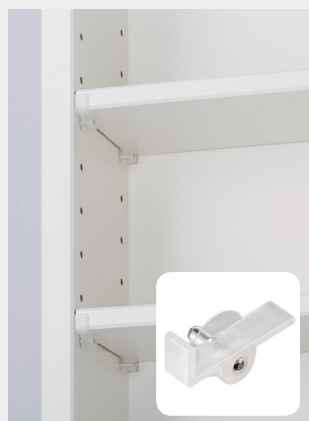

スプロート サニタリー収納 KSシリーズ

細やかな気配りと、より上質な装いで生まれ変わりました。

KS-90M(ミディアム)

KS-150W(ホワイト)

棚板の飛出防止機能付き

上質な装いを演出する面取加工

安全性を考慮した金属取手を採用

壁埋め込みタイプでよりスタイリッシュに

## サニタリー収納

埋め込みタイプで壁面にスッキリ納まります。

KS-90W(ホワイト)  
本体価格 ¥19,500/台

KS-90N(ナチュラル)  
本体価格 ¥19,500/台

KS-90M(ミディアム)  
本体価格 ¥19,500/台

KS-60W(ホワイト)  
本体価格 ¥16,000/台

外寸:W319×H589×D142.5mm  
開口寸:W299×H586mm

※扉は左右吊り元どちらでも使用  
できます。  
※取手無しでもご使用になれます。

KS-150W(ホワイト)  
本体価格 ¥38,000/台

外寸:W319×H1450×D142.5mm  
開口寸:W299×H1433mm

※扉は左右吊り元どちらでも使用  
できます。  
※取手無しでもご使用になれます。

各種寸法図面はこちらから

外寸:W319×H947×D142.5mm  
開口寸:W299×H927mm

※扉は左右吊り元どちらでも使用できます。  
※取手無しでもご使用になれます。

## 洗面化粧台用・吊戸棚

洗面化粧台ミラー上部用の吊戸棚。  
コンパクト設計で空間を圧迫しません。

SUB-60  
本体価格 ¥20,000/台

SUB-75  
本体価格 ¥22,000/台

SUB-60 外寸:W600×H400×D237mm  
SUB-75 外寸:W750×H400×D237mm

※樹脂取手 ※金属製の丸ダボ  
※面取加工無し ※面付加工

※写真は実物の色や材質感とは異なる場合があります。