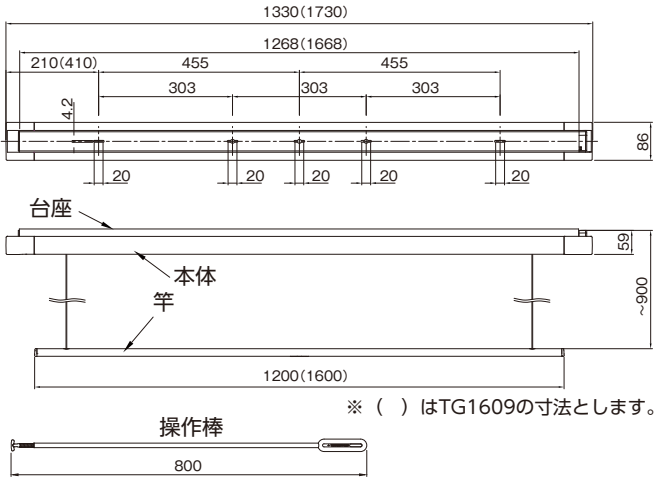

部品寸法図

使用方法

基本仕様

品名	昇降式室内物干し
用途	室内用洗濯物干し
型番	TG1209/TG1609
カラー	ホワイト(台座はブラック)
総重量	3100g/3800g
材質	アルミ、ステンレス、スチール、ABS、POM、PA6樹脂等
原産国	中国・日本 仕上げ：日本

梱包詳細

名称	員数	名称	員数	名称	員数	名称	員数
本体	1	台座取付ネジ	4	操作棒	1	操作棒フック取付ネジ	1
台座	1	本体固定ネジ	4	操作棒フック	1		

取付説明

「本体薄さ」と「省施工」の追求から生まれた、
本体・台座セパレート構造

※本体取付ネジはナベφ4×50(4本/1セット分)が同梱されています。

品質保証

お客様にご満足いただける品質で、製品をご提供するために各種試験を行っております。

強度試験棟

製品安全への取り組み

弊社では、当製品を安全にご使用いただける様に、「安全な製品情報表示システム」を取り入れて、当製品の取扱説明書を作成しています。詳しい情報はサイトへアクセスください。