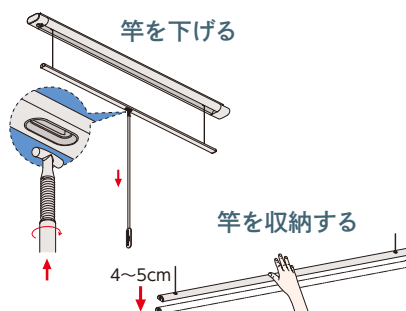

生活空間との一体感を重要視したデザイン

昇降式 室内物干し
TG1209/TG1609

 GOOD DESIGN

耐荷重
8
kg

01

使用時

生活空間に馴染むデザインで、天井に取り付けて任意の高さに竿を調整することができます。

02

操作性

竿の上げ下げがワンタッチで操作でき、竿の高さをロック・解除も簡単にすることができます。

03

スッキリ収納時

洗濯物を干していないときは、スッキリ収納。生活空間に馴染むデザインです。

昇降式 室内物干し

TG1209/TG1609

天井に取り付けて、
必要な時に竿を引き下ろして使うことが
できる室内用の物干し掛け。

部品寸法図

使用方法

基本仕様

品名	昇降式室内物干し
用途	室内用洗濯物干し
型番	TG1209/TG1609
カラー	ホワイト(台座はブラック)
総重量	3100g/3800g
材質	アルミ、ステンレス、スチール、ABS、POM、PA6樹脂等
原産国	中国・日本 仕上げ：日本

梱包詳細

名称	員数	名称	員数	名称	員数	名称	員数
本体	1	台座取付ネジ	4	操作棒	1	操作棒フック取付ネジ	1
台座	1	本体固定ネジ	4	操作棒フック	1		

取付説明

「本体薄さ」と「省施工」の追求から生まれた、
本体・台座セパレート構造

※本体取付ネジはナベφ4×50(4本/1セット分)が同梱されています。

品質保証

お客様にご満足いただける品質で、製品をご提供するために各種試験を行っております。

強度試験棟

製品安全への取り組み

弊社では、当製品を安全にご使用いただける様に、「安全な製品情報表示システム」を取り入れて、当製品の取扱説明書を作成しています。詳しい情報はサイトへアクセスください。