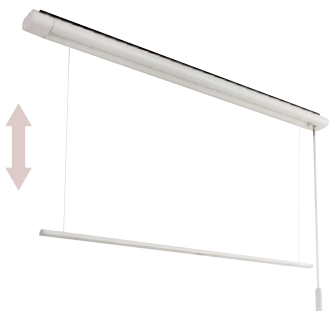

生活空間との一体感を重要視したデザイン

昇降式 室内物干し
TG1209/TG1609

 GOOD DESIGN

耐荷重
8
kg

01

使用時

生活空間に馴染むデザインで、天井に取り付けて任意の高さに竿を調整することができます。

02

操作性

竿の上げ下げがワンタッチで操作でき、竿の高さをロック・解除も簡単にすることができます。

03

スッキリ収納時

洗濯物を干していないときは、スッキリ収納。生活空間に馴染むデザインです。

昇降式 室内物干し

TG1209/TG1609

天井に取り付けて、
必要な時に竿を引き下ろして使うことが
できる室内用の物干し掛け。

部品寸法図

使用方法

基本仕様

品名	昇降式室内物干し
用途	室内用洗濯物干し
型番	TG1209/TG1609
カラー	ホワイト(台座はブラック)
総重量	3100g/3800g
材質	アルミ、ステンレス、スチール、ABS、POM、PA6樹脂等
原産国	中国・日本 仕上げ：日本

梱包詳細

名称	員数	名称	員数	名称	員数	名称	員数
本体	1	台座取付ネジ	4	操作棒	1	操作棒フック取付ネジ	1
台座	1	本体固定ネジ	4	操作棒フック	1		

取付説明

「本体薄さ」と「省施工」の追求から生まれた、
本体・台座セパレート構造

※本体取付ネジはナベφ4×50(4本/1セット分)が同梱されています。

品質保証

お客様にご満足いただける品質で、製品をご提供するために各種試験を行っております。

強度試験棟

製品安全への取り組み

弊社では、当製品を安全にご使用いただける様に、「安全な製品情報表示システム」を取り入れて、当製品の取扱説明書を作成しています。詳しい情報はサイトへアクセスください。