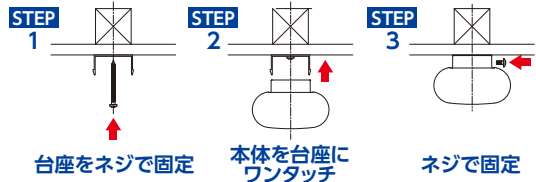

部品寸法図

使用方法

基本仕様

品名	昇降式室内物干し
用途	室内用洗濯物干し
型番	TG1209/TG1609
カラー	ホワイト(台座はブラック)
総重量	3100g/3800g
材質	アルミ、ステンレス、スチール、ABS、POM、PA6樹脂等
原産国	中国・日本 仕上げ：日本

梱包詳細

名称	員数	名称	員数	名称	員数	名称	員数
本体	1	台座取付ネジ	4	操作棒	1	操作棒フック取付ネジ	1
台座	1	本体固定ネジ	4	操作棒フック	1		

取付説明

「本体薄さ」と「省施工」の追求から生まれた、
本体・台座セパレート構造

※本体取付ネジはナベφ4×50(4本/1セット分)が同梱されています。

品質保証

お客様にご満足いただける品質で、製品をご提供するために各種試験を行っております。

強度試験棟

製品安全への取り組み

弊社では、当製品を安全にご使用いただける様に、「安全な製品情報表示システム」を取り入れて、当製品の取扱説明書を作成しています。詳しい情報はサイトへアクセスください。