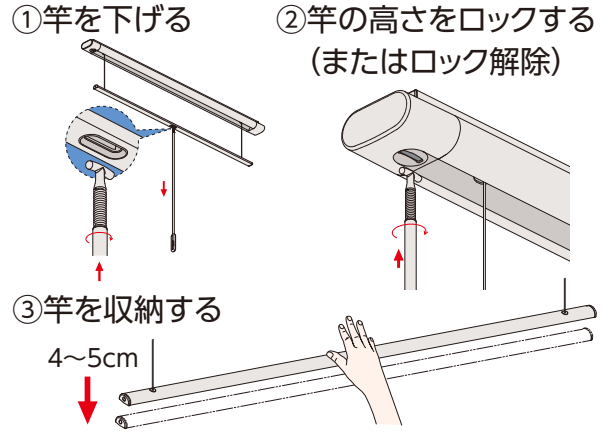

生活空間との一体感を重要視したデザイン

昇降式 室内物干し
TG1209/TG1609

 GOOD DESIGN

耐荷重
8
kg

01

使用時

生活空間に馴染むデザインで、天井に取り付けて任意の高さに竿を調整することができます。

02

操作性

竿の上げ下げがワンタッチで操作でき、竿の高さをロック・解除も簡単にすることができます。

03

スッキリ収納時

洗濯物を干していないときは、スッキリ収納。生活空間に馴染むデザインです。

昇降式 室内物干し

TG1209/TG1609

天井に取り付けて、
必要な時に竿を引き下ろして使うことが
できる室内用の物干し掛け。

部品寸法図

使用方法

基本仕様

品名	昇降式室内物干し
用途	室内用洗濯物干し
型番	TG1209/TG1609
カラー	ホワイト(台座はブラック)
総重量	3100g/3800g
材質	アルミ、ステンレス、スチール、ABS、POM、PA6樹脂等
原産国	中国・日本 仕上げ：日本

梱包詳細

名称	員数	名称	員数	名称	員数	名称	員数
本体	1	台座取付ネジ	4	操作棒	1	操作棒フック取付ネジ	1
台座	1	本体固定ネジ	4	操作棒フック	1		

取付説明

「本体薄さ」と「省施工」の追求から生まれた、
本体・台座セパレート構造

※本体取付ネジはナベφ4×50(4本/1セット分)が同梱されています。

品質保証

お客様にご満足いただける品質で、製品をご提供するために各種試験を行っております。

強度試験棟

製品安全への取り組み

弊社では、当製品を安全にご使用いただける様に、「安全な製品情報表示システム」を取り入れて、当製品の取扱説明書を作成しています。詳しい情報はサイトへアクセスください。