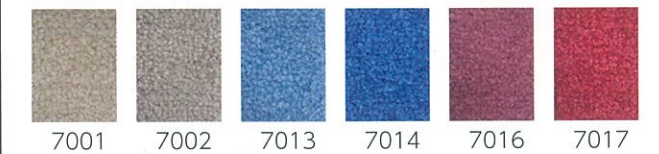

■カットパイル

お見積りをご希望の際は下記をご確認ください

- ☐ 現場の住所
- ☐ 部屋の図面もしくは概算寸法・厚み・柱の有無
- ☐ 入れ替えか新調か
- ☐ 今敷いている畳の厚みと枚数(入れ替えの場合)

畳&カーペット 「リバーシブル畳」

防火対応

サイズオーダー対応

タイプ		品番	価格
五八	ループパイル	1帖	TJ19040 31,000円
		半帖	TJ19041 21,700円
	カットパイル	1帖	TJ19030 39,000円
		半帖	TJ19031 27,300円
本間	ループパイル	1帖	TJ19070 35,000円
		半帖	TJ19071 24,500円
	カットパイル	1帖	TJ19060 45,000円
		半帖	TJ19061 31,500円

※サイズは現場に合わせて製作しますが、反転して使用する性質上、一般の畳のようにクセを付けることができませんので、リバーシブル畳を敷込後に寄せ木等の調整材を入れることをお勧めします。
※樹脂表使用の場合は、五八、本間共に1帖当り3,000円アップで製作できます。

※施工費、送料、消費税別途

畳へりは3ページのへりカラーバリエーションよりお選びください。