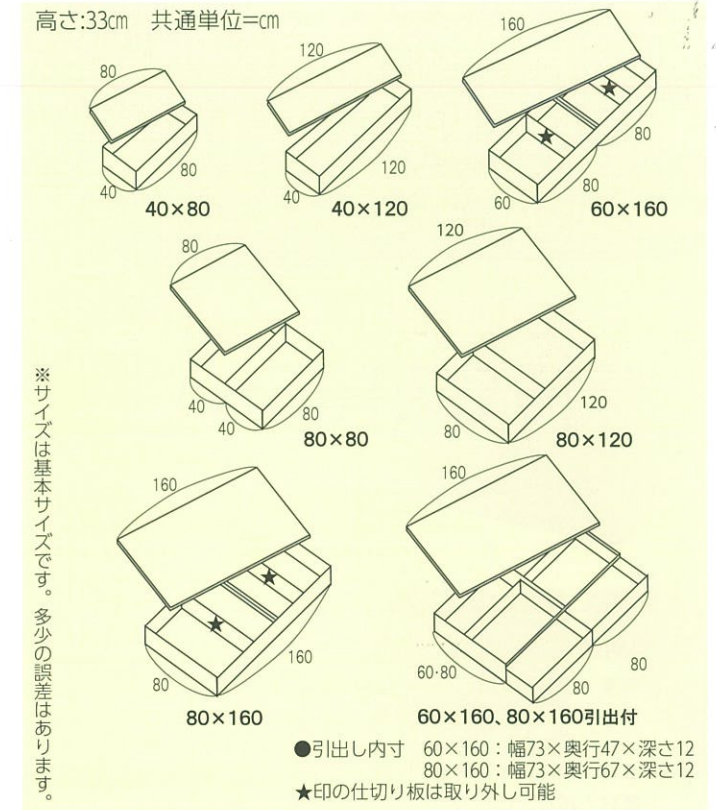

付属の保護テープを貼れば床を傷付けません。電動ドライバーの使用をおすすめします。
底版はすのこ仕様。畳の裏はズレ防止付き
付属のジョイントボルトでボックス同士を連結できます。平面耐荷重は200kg
仕切り板をはずせば、長物も収納できます。(80×160、60×160のみ)

仕様

- ●畳部：い草または樹脂、インシュレーションボード、合板
- ●木部：ボックス部/プリント紙化粧合板、スノコ(天然木)

高床式ユニット畳「望」

畳タイプ サイズ(cm)・木部カラー	い草表				樹脂表			
	ヘリ付き		ヘリなし		ヘリ付き		ヘリなし	
	品番	価格	品番	価格	品番	価格	品番	価格
40×80 ライトブラウン	T3P2030	26,000円	T3P2040	28,000円	T3P2100	27,000円	T3P2101	29,000円
40×120 ライトブラウン	T3P2031	32,000円	T3P2041	34,000円	T3P2110	33,500円	T3P2111	35,500円
60×160 ライトブラウン	T3P2032	55,000円	T3P2042	58,000円	T3P2120	57,000円	T3P2121	60,000円
80×80 ライトブラウン	T3P2033	36,000円	T3P2043	38,000円	T3P2130	37,500円	T3P2131	39,500円
80×120 ライトブラウン	T3P2086	45,000円	T3P2087	46,000円	T3P2170	47,500円	T3P2171	48,500円
80×160 ライトブラウン	T3P2034	55,000円	T3P2044	59,000円	T3P2140	58,000円	T3P2141	62,000円
60×160 引出付 ライトブラウン	T3P2036	58,000円	T3P2046	60,000円	T3P2160	60,000円	T3P2161	62,000円
80×160 引出付 ライトブラウン	T3P2035	61,000円	T3P2045	63,000円	T3P2150	64,000円	T3P2151	66,000円
40×80 ブラウン	T3P2050	26,000円	T3P2060	28,000円	T3P2200	27,000円	T3P2201	29,000円
40×120 ブラウン	T3P2051	32,000円	T3P2061	34,000円	T3P2210	33,500円	T3P2211	35,500円
60×160 ブラウン	T3P2052	55,000円	T3P2062	58,000円	T3P2220	57,000円	T3P2221	60,000円
80×80 ブラウン	T3P2053	36,000円	T3P2063	38,000円	T3P2230	37,500円	T3P2231	39,500円
80×120 ブラウン	T3P2088	45,000円	T3P2089	46,000円	T3P2270	47,500円	T3P2271	48,500円
80×160 ブラウン	T3P2054	55,000円	T3P2064	59,000円	T3P2240	58,000円	T3P2241	62,000円
60×160 引出付 ブラウン	T3P2056	58,000円	T3P2066	60,000円	T3P2260	60,000円	T3P2261	62,000円
80×160 引出付 ブラウン	T3P2055	61,000円	T3P2065	63,000円	T3P2250	64,000円	T3P2251	66,000円

	品番	価格
やぐら受け 80用	T311203	12,000円
やぐら受け 120用	T090001	16,000円

※送料、消費税別途