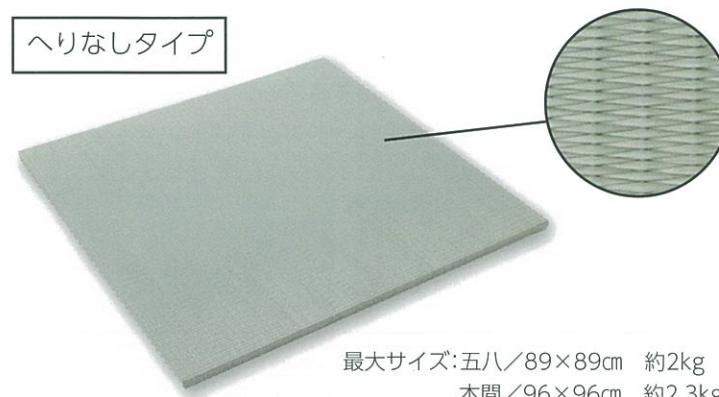

旅館、温浴施設、福祉施設、保育園、飲食店等におすすめ

愛知県 保育園

静岡県 ペットホテル様

汚れはひと拭き！水洗いのできる清潔な畳

■特長

- 薄型軽量
1枚の重さ約4kg、厚さわずか15mmと、楽に扱えるので、外に持ち出して、手軽に水洗いできます。
- 衛生的
汚れても水洗いができてお手入れ簡単。
ダニ、カビが発生しにくい素材で衛生的。
- 高耐久
畳表は耐摩耗性に優れ、毛羽立ち難く、芯材もへたりにくく耐久性に優れた芯材を使用。日焼けに強く室内なら5年はほとんど変色しません。
- クッション性
適度なクッション性があり、足触りが快適です。

■仕様

ヘリ付きタイプ

最大サイズ:五八/89×178cm 約4kg,
本間/98×198cm 約4.5kg
厚み:15mm 共通
※お部屋に合わせてオーダーメイドできます。

畳ヘリは3ページのヘリカラーバリエーションよりお選びください。

ヘリなしタイプ

最大サイズ:五八/89×89cm 約2kg
本間/96×96cm 約2.3kg
厚み:15mm 共通

3ページの畳表カラーバリエーションから別注対応も可能です。(別途見積)