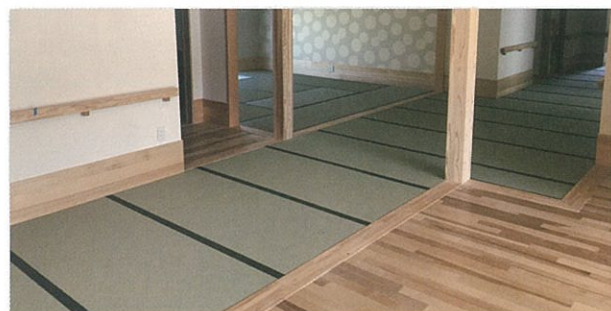

特別養護老人ホーム きはだの郷様
介護施設様の廊下から各部屋のほとんどへご採用頂き、安全、衛生的にご使用いただいております。