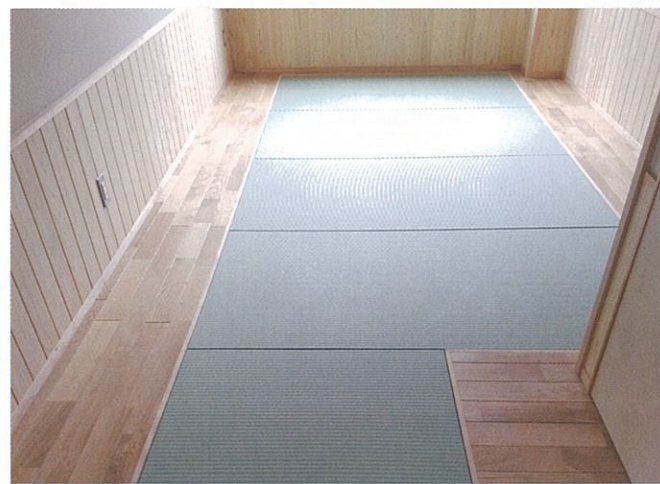

鹿野学園様
障害者施設の各部屋に敷き込みしました。
すぐに洗えるので衛生的です。