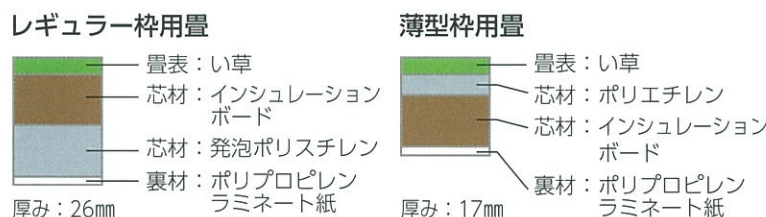

既製品 お客様組立

組立式和風マット「ふれあい」

置いて並べるだけでフローリングに、心やすらぐ和の空間をつくれます。

薄型枠ブラウンヘリ付き3畳

■組立方法

■仕様

畳バリエーション

枠バリエーション

組立式和風マット「ふれあい」

既製品 お客様組立

枠タイプ	サイズ	ヘリ付き		ヘリなし		
		品番	価格	品番	価格	
ナチュラル	2畳	T456200	65,000円	T456300	72,000円	
	3畳	T456210	88,000円	T456310	96,000円	
	4.5畳	T456220	120,000円	T456320	134,000円	
	6畳	T456230	153,000円	T456330	170,000円	
ブラウン	2畳	T456201	65,000円	T456301	72,000円	
	3畳	T456211	88,000円	T456311	96,000円	
	4.5畳	T456221	120,000円	T456321	134,000円	
	6畳	T456231	153,000円	T456331	170,000円	
レギュラー枠	ナチュラル	2畳	T441012	68,000円	T111012	78,000円
		3畳	T441022	93,000円	T111022	107,000円
		4.5畳	T441032	128,000円	T111032	149,000円
		6畳	T441042	163,000円	T111042	190,000円