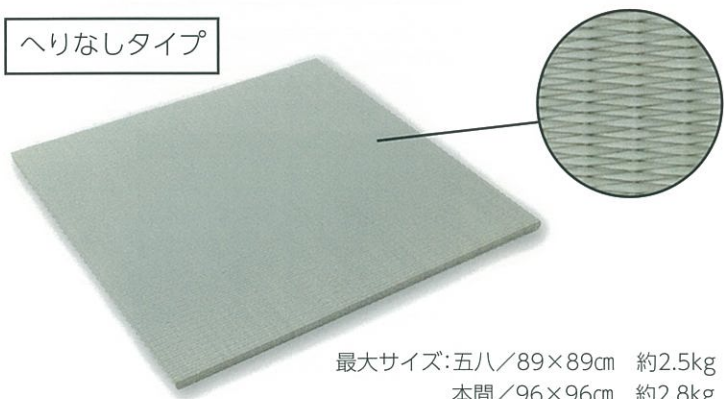

■仕様

へり付きタイプ

最大サイズ:五八/89×178cm 約5kg
本間/98×198cm 約5.5kg
厚み:15mm 共通
※お部屋に合わせてオーダーメイドできます。

畳へりは3ページのへりカラーバリエーションよりお選びください。

へりなしタイプ

最大サイズ:五八/89×89cm 約2.5kg
本間/96×96cm 約2.8kg
厚み:15mm 共通

3ページの畳表カラーバリエーションから別注対応も可能です。(別途見積)