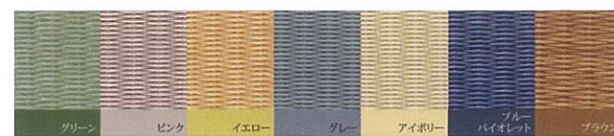

☆裏面は滑り止めになっておりフローリングの上でも安定します。