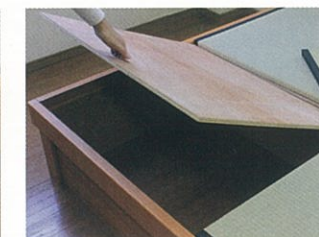

※サイズは基本サイズです。多少の誤差はあります。

●木部：化粧部/天然木集成材(ウレタン塗装)
収納部/プリント紙化粧合板
中フタ/合板(9mm)

●畳部：い草または樹脂、インシュレーションボード
発泡ポリスチレン
厚み 30mm

引き出しの裏はキャスター付き

引き出しの深さ 14 cm

電動ドライバーの使用をおすすめします。

平面耐荷重 200kg

框(かまち)が畳を惹きたてます。