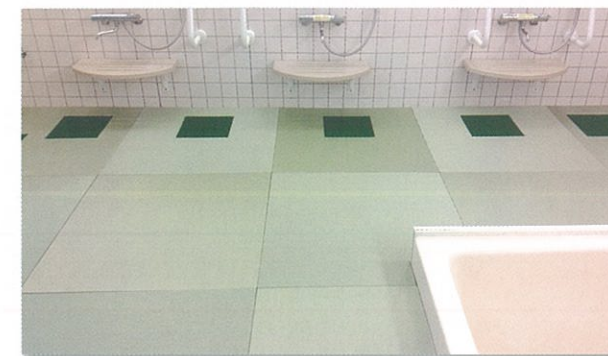

障がい者支援施設 栗の木荘様
滑りやすく危ない思いをされていた浴室が安心して暖かい浴室へと変身しました。