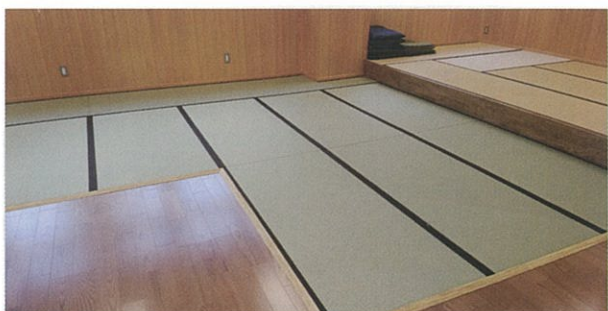

ウォッシュブル畳「きよらか」(へり付き) 旅館、温泉施設、文教施設、飲食店等に

はだの富士見の湯様
温浴施設の休憩スペースを手軽にフローリングから畳スペースへと変更ができました。