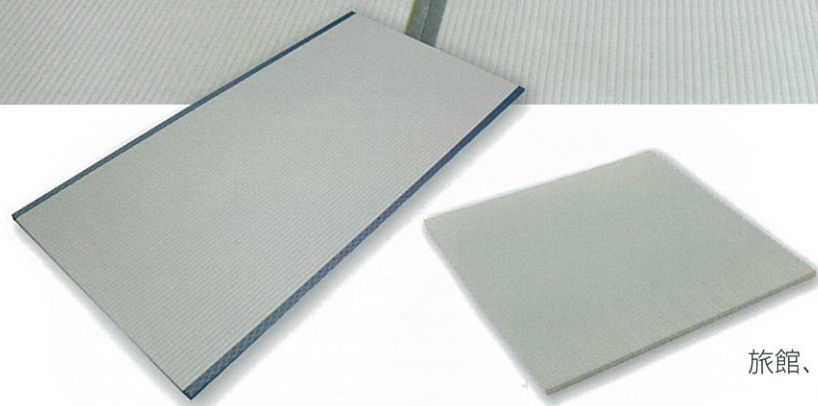

ウォッシュブル畳 「きよらか」

旅館、温浴施設、福祉施設、保育園、飲食店等におすすめ

汚れはひと拭き！水洗いのできる清潔な畳

■特長

- ●薄型軽量
  1枚の重さ約4kg、厚さわずか15mmと、楽に扱えるので、外に持ち出して、手軽に水洗いできます。
- ●衛生的
  汚れても水洗いができてお手入れ簡単。
  ダニ、カビが発生しにくい素材で衛生的。
- ●高耐久
  畳表は耐摩耗性に優れ、毛羽立ち難く、芯材もへたりにくく耐久性に優れた芯材を使用。日焼けに強く室内なら5年はほとんど変色しません。
- ●クッション性
  適度なクッション性があり、足触りが快適です。

■仕様

ヘリ付きタイプ

最大サイズ:五八/89×178cm 約4kg,
本間/98×198cm 約4.5kg
厚み:15mm 共通
※お部屋に合わせてオーダーメイドできます。

畳ヘリは3ページのヘリカラーバリエーションよりお選びください。

ヘリなしタイプ

最大サイズ:五八/89×89cm 約2kg
本間/96×96cm 約2.3kg
厚み:15mm 共通

3ページの畳表カラーバリエーションから別注対応も可能です。(別途見積)

一般的な畳からの入れ替えにはアンダーボードを敷くことで対応できます。

アンダーボードと組み合わせることで55mm・60mm仕上がりに対応できます。

■アンダーボード

厚み 40~45mm

ウォッシュブル畳「きよらか」

耐水 防災対応
サイズオーダー対応

ヘリ付きタイプ

五八	品番	価格	本間	品番	価格
1帖	TC19010	20,000円	1帖	TC19050	23,000円
半帖	TC19011	15,000円	半帖	TC19051	18,000円

ヘリなしタイプ

五八	品番	価格	本間	品番	価格
半帖	TOHG500	16,800円	半帖	TOHG600	18,000円

アンダーボード

サイズオーダー対応

五八	品番	価格	本間	品番	価格
1帖	TJ18070	5,000円	1帖	TJ18110	6,000円
半帖	TJ18071	3,500円	半帖	TJ18111	4,000円

※施工費、送料、消費税別途