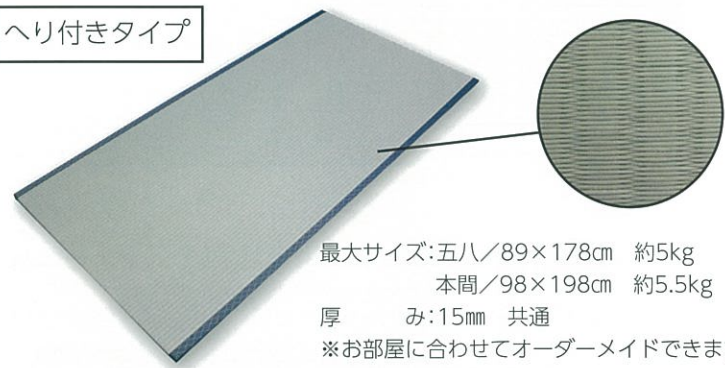

上記数値は衝撃力を示しており、防水ソフト畳「やわらぎ」は一般的な畳と比較して約45%もの衝撃を減少させていることがわかります。

〈鉄球落下による比較テスト〉

防水ソフト畳「やわらぎ」

一般畳

■仕様

サイズ: 88×176cm 厚み30mm 約6kg
※半帖、特注サイズも承ります。

- 畳表: 塩ビレザー
- 芯材: 発泡ポリプロピレン
- ガラス繊維+発泡ポリスチレン

抗菌 防災対応
防水 衝撃吸収 既製品

防水ソフト畳「やわらぎ」

品番	価格
TC19040	27,000円

※施工費、送料、消費税別途

床暖房対応薄畳 「こもれび」

和室用床暖房に対応した薄畳です。

■特長

熱伝導性に優れ、高い剛性と熱耐久性をあわせもち、長期にわたり高品質を維持する床暖房用の畳です。

高機能素材(プレグロン)の採用により、温度・湿度の環境変化に影響されず、畳の反りや収縮の心配がありません。

■仕様

へり付きタイプ

最大サイズ:五八/89×178cm 約5kg
本間/98×198cm 約5.5kg
厚み:15mm 共通
※お部屋に合わせてオーダーメイドできます。

畳へりは3ページのへりカラーバリエーションよりお選びください。

へりなしタイプ

最大サイズ:五八/89×89cm 約2.5kg
本間/96×96cm 約2.8kg
厚み:15mm 共通

3ページの畳表カラーバリエーションから別注対応も可能です。(別途見積)