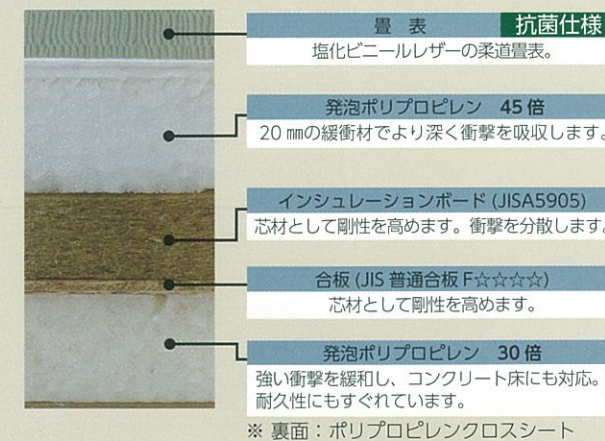

柔道畳関連商品

「畳用モップ」 日常のお手入れに

エンボス加工のある柔道畳表の表面も二種類の超微細繊維が細やかに汚れをかき出します。洗淨モップは洗濯機等で洗淨して繰り返し使用できます。次亜塩素酸等での消毒や、水だけでの洗淨もできます。

タイプ	サイズ	品番	価格
畳用モップ本体	ハンドル長さ(伸縮式)85~146cm/モップ部60×10cm	TB10001	7,200円
洗淨モップ	65×12.5cm/10入り	TB10002	19,000円

※畳用モップ本体には洗淨モップは付属しておりません。※送料、消費税別途

仕様

全日本柔道連盟公認畳 レギュラータイプ

理想の弾力性と耐久性、本格柔道畳。

※裏面：ポリプロピレンクロスシート

全日本柔道連盟公認畳 レギュラーS20タイプ

適度な柔らかさと抜群の耐久性、高品質柔道畳

※裏面：ポリプロピレンクロスシート

ソフトタイプ

受け身の衝撃を和らげてくれる、安全を考慮した初心者用柔道畳。

※裏面：ポリプロピレンクロスシート

■128畳

※敷き方例
国内規定による敷き方

■112.5畳

※敷き方例
国際ルール規定をクリアした敷き方(三六)
IJF規定:試合場内は一辺8m~10m

■カラーバリエーション