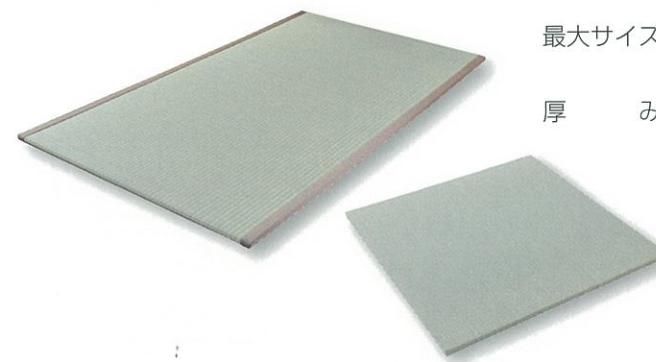

■仕様

最大サイズ:五八1帖/89×178cm 約5kg
本間1帖/98×198cm 約5.8kg
厚み:16mm共通
五八半帖/89×89cm 約2.5kg
本間半帖/96×96cm 約2.9kg
※半帖サイズを超える場合は1帖サイズになります。

お見積りをご希望の際は下記をご確認ください
☐ 製作サイズをご指定ください
※数mmの誤差がございます。
☐ 送付先の住所

畳へりは3ページのへりカラーバリエーションよりお選びください。
3ページの畳表カラーバリエーションからその他の色の製作も可能です。(別途見積)

「イージーオーダー畳」

サイズオーダー対応

タイプ	五八	品番	価格	本間	品番	価格	
へり付き	い草表	1帖	TJ19700	15,600円	1帖	TJ19710	17,600円
		半帖	TJ19701	13,000円	半帖	TJ19711	14,500円
	樹脂表	1帖	TJ19702	18,000円	1帖	TJ19712	20,000円
		半帖	TJ19703	14,500円	半帖	TJ19713	16,000円
へりなし	い草表	半帖	TJ19705	14,500円	半帖	TJ19715	16,000円
	樹脂表	半帖	TJ19707	15,500円	半帖	TJ19717	17,000円

※施工費、送料、消費税別途