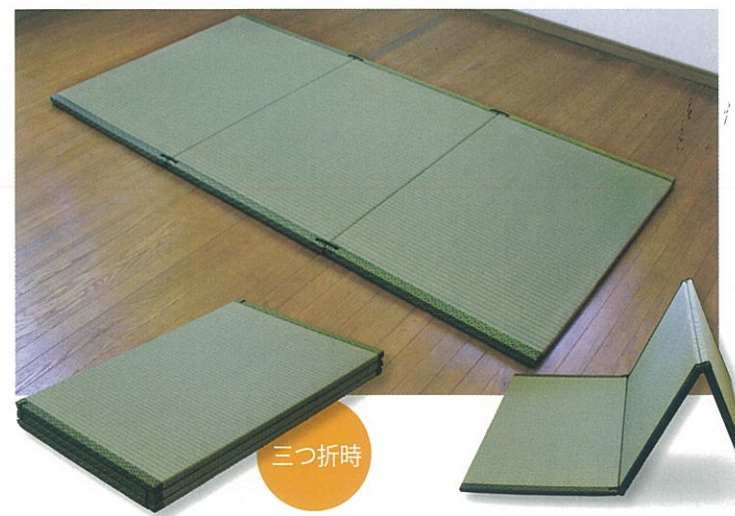

※消費税、送料別途

仕様

サイズ: 60×60×1.6cm/重量:約1.2kg、
88×88×1.6cm/重量:約2.6kg

☆裏面は滑り止めになっておりフローリングの上でも安定します。

三つ折畳 「ねころん」

コンパクトに三つ折できる。持ち運び、収納しやすさが特徴です。

仕様

サイズ: 90x180x2.6cm 約6.4kg
(折りたたみサイズ: 90x60x7.8cm)