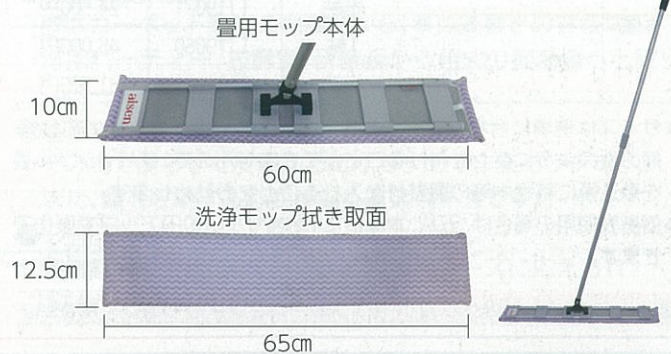

柔道畳関連商品

「畳用モップ」 日常のお手入れに

エンボス加工のある柔道畳表の表面も二種類の超微細繊維が細やかに汚れをかき出します。洗淨モップは洗濯機等で洗淨して繰り返し使用できます。次亜塩素酸等での消毒や、水だけでの洗淨もできます。

タイプ	サイズ	品番	価格
畳用モップ本体	ハンドル長さ(伸縮式)85~146cm/モップ部60×10cm	TB10001	7,200円
洗淨モップ	65×12.5cm/10入り	TB10002	19,000円

※畳用モップ本体には洗淨モップは付属しておりません。※送料、消費税別途