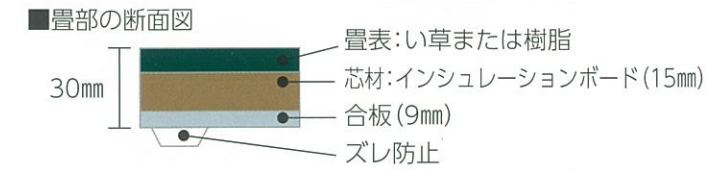

80×160 引出付 / ライトブラウン / ヘリなし

■畳バリエーション

い草表

い草の香りでリラックス効果。天然のい草は、月日とともに、やがて美しい黄金色に変化していきます。

ヘリ付き ヘリなし

樹脂表

天然表に風合いを近づけ、耐久性を向上させた樹脂タイプです。

ヘリ付き ヘリなし

別注で畳表をセキスイ美草にすることができます。(別途見積り) 詳しくはP3の畳表バリエーションをご覧ください。

ユニットの組み合わせ次第で掘こたつにすることができます

■組み合わせ内容

- 80×160 ヘリ付き ブラウン …… 2台
- 40× 80 ヘリ付き ブラウン …… 2台
- やぐら受け(80タイプ) …… 1台

やぐら受け(80タイプ)
やぐら受けでテーブルを支えます。

やぐら受けは、角脚タイプのコタツやテーブルに対応しています。

仕様

- 畳部：い草または樹脂、インシュレーションボード、合板
- 木部：ボックス部/プリント紙化粧合板、スノコ(天然木)

高床式ユニット畳「望」

畳タイプ サイズ(cm)・木部カラー	い草表				樹脂表			
	ヘリ付き		ヘリなし		ヘリ付き		ヘリなし	
	品番	価格	品番	価格	品番	価格	品番	価格
40×80 ライトブラウン	T3P2030	26,000円	T3P2040	28,000円	T3P2100	27,000円	T3P2101	29,000円
40×120 ライトブラウン	T3P2031	32,000円	T3P2041	34,000円	T3P2110	33,500円	T3P2111	35,500円
60×160 ライトブラウン	T3P2032	55,000円	T3P2042	58,000円	T3P2120	57,000円	T3P2121	60,000円
80×80 ライトブラウン	T3P2033	36,000円	T3P2043	38,000円	T3P2130	37,500円	T3P2131	39,500円
80×120 ライトブラウン	T3P2086	45,000円	T3P2087	46,000円	T3P2170	47,500円	T3P2171	48,500円
80×160 ライトブラウン	T3P2034	55,000円	T3P2044	59,000円	T3P2140	58,000円	T3P2141	62,000円
60×160 引出付 ライトブラウン	T3P2036	58,000円	T3P2046	60,000円	T3P2160	60,000円	T3P2161	62,000円
80×160 引出付 ライトブラウン	T3P2035	61,000円	T3P2045	63,000円	T3P2150	64,000円	T3P2151	66,000円
40×80 ブラウン	T3P2050	26,000円	T3P2060	28,000円	T3P2200	27,000円	T3P2201	29,000円
40×120 ブラウン	T3P2051	32,000円	T3P2061	34,000円	T3P2210	33,500円	T3P2211	35,500円
60×160 ブラウン	T3P2052	55,000円	T3P2062	58,000円	T3P2220	57,000円	T3P2221	60,000円
80×80 ブラウン	T3P2053	36,000円	T3P2063	38,000円	T3P2230	37,500円	T3P2231	39,500円
80×120 ブラウン	T3P2088	45,000円	T3P2089	46,000円	T3P2270	47,500円	T3P2271	48,500円
80×160 ブラウン	T3P2054	55,000円	T3P2064	59,000円	T3P2240	58,000円	T3P2241	62,000円
60×160 引出付 ブラウン	T3P2056	58,000円	T3P2066	60,000円	T3P2260	60,000円	T3P2261	62,000円
80×160 引出付 ブラウン	T3P2055	61,000円	T3P2065	63,000円	T3P2250	64,000円	T3P2251	66,000円