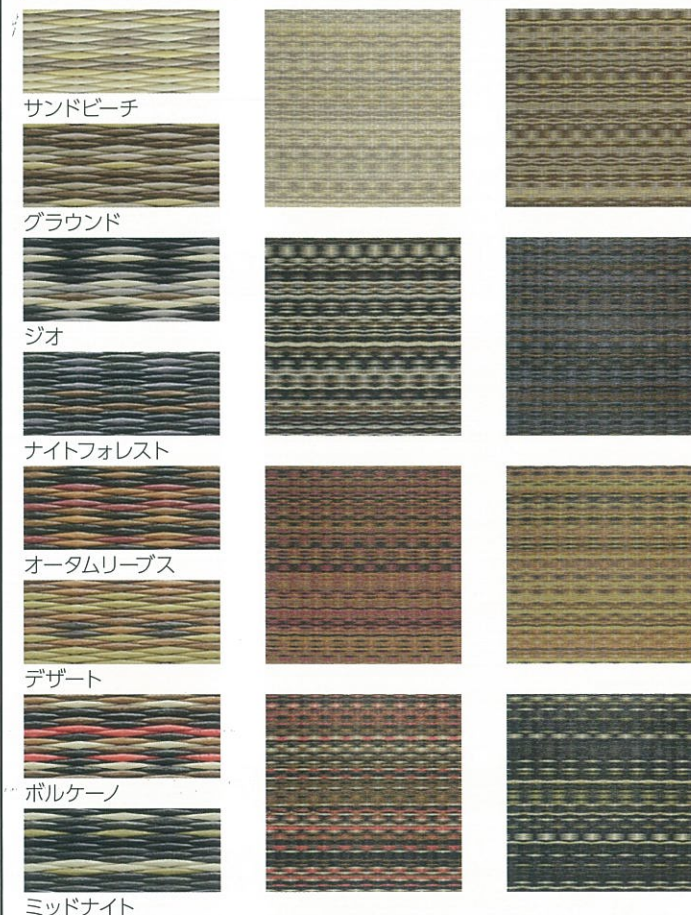

■畳を収納する際は

い草の畳を収納する際は、陰干しにより乾かして、汚れ等を落として湿気の少ない、暗所で保管してください。

■畳替えの際は

お買い上げいただいた販売店もしくは当社までご連絡ください。

樹脂表カラーバリエーション

MESEKI 目積 めせき

一般的な引目よりも細かい織柄です。モダンですっきりとした印象が、現代のインテリアにマッチします。

縁付き畳/縁なし畳

HIKIME 引目 ひきめ

最も一般的な織柄です。家庭から旅館、施設まで幅広く使われます。

縁付き畳

earth color アースカラー

スタイリッシュで意外性のある色の組み合わせが、大胆ながらも計算された美しさと品格をあわせ持ちます。フローリングを調和した上質な空間を創り出します。

縁なし畳

ヘリカラーバリエーション

※印刷色は実際と若干異なることがあります。