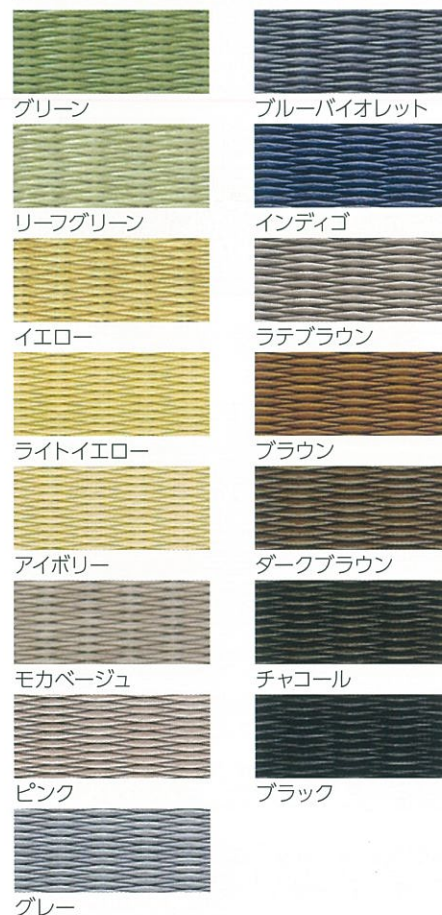

■畳を収納する際は

い草の畳を収納する際は、陰干しにより乾かして、汚れ等を落として湿気の少ない、暗所で保管してください。

■畳替えの際は

お買い上げいただいた販売店もしくは当社までご連絡ください。

樹脂表カラーバリエーション

MESEKI 目積 めせき

一般的な引目よりも細かい織柄です。モダンですっきりとした印象が、現代のインテリアにマッチします。

縁付き畳/縁なし畳