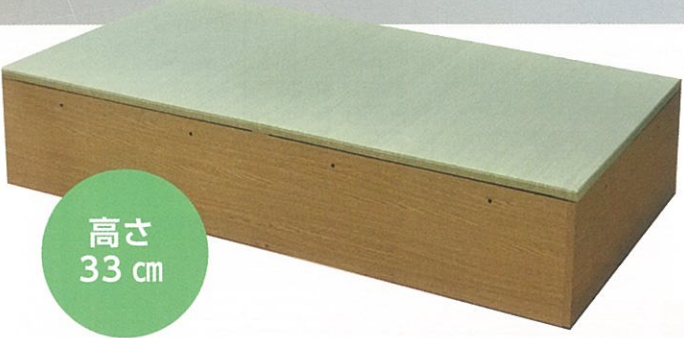

高さ
33 cm

組み合わせ次第で小上がり和室、ベンチなどレイアウト思いのまま。大容量の収納力で部屋もすっきり。施設の休憩スペースや談話コーナーなどにもおすすめです。

のぞみ 高床式ユニット畳「望」

組み合わせ自由自在。たっぷり収納、畳ユニット。