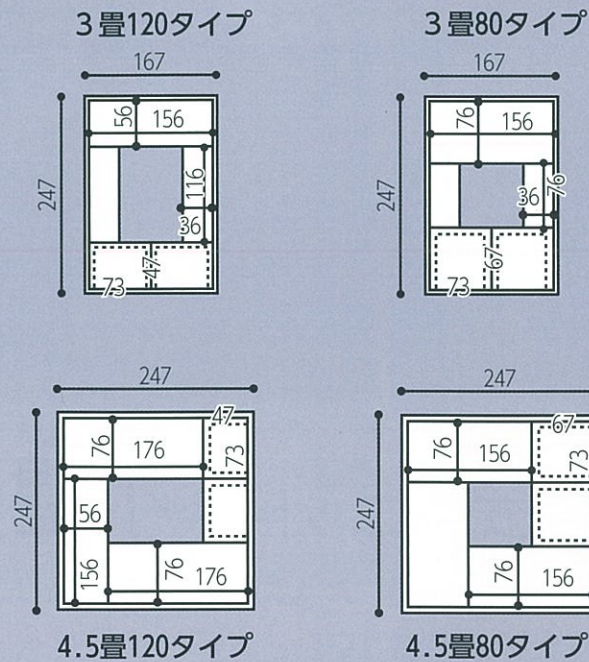

※採寸施工費、送料、搬入費、消費税別途

3畳80タイプヘリなし

高さ
33 cm

堀こたつユニット 「団楽」

組み立てて置くだけで堀こたつの完成！

施設の談話スペース、休憩スペース、ベッドにもお使いいただけます。

大容量の収納力だから、お部屋もスッキリ。置くだけなので工事無しで簡単。現状復帰も容易にできます。

木部はホルムアルデヒドの発散量が少ないことを示す、F☆☆☆☆(エフ・フォースター) に認定されています。

ヘリ付き

ヘリなし

3ページの畳表カラーバリエーションから別注対応も可能です。(別途見積)

付属のフタをセットすれば小上がり和室に

4.5畳120タイプヘリ付き

■仕様

【堀部サイズ】80タイプ:80×80cm、120タイプ:80×120cm 単位=cm

高さ：33cm/ 収納部深さ：29cm/ 引出し深さ：14cm
表示寸法は収納部の内寸となります。-----部は引出しです。

※サイズは基本サイズです。多少の誤差はあります。

●木部：化粧部/天然木集成材(ウレタン塗装)
収納部/プリント紙化粧合板
中フタ/合板(9mm)

●畳部：い草または樹脂、インシュレーションボード
発泡ポリスチレン
厚み 30mm

引き出しの裏はキャスター付き

引き出しの深さ 14 cm

電動ドライバーの使用をおすすめします。

平面耐荷重 200kg

框(かまち)が畳を惹きたてます。

畳と中フタの2重構造、収納の深さ 29cm

畳は自社工場にて職人により一枚一枚心を込めてお作りしています。

厚み
2.6 cm

■こたつテーブルについて

テーブル、ヒーターは別売りです。
適応サイズ：80×80 cm、80×120 cm

固定せず、四隅の脚受け金具にテーブルの脚を乗せる仕様です。

堀こたつユニット「団楽」

既製品 お客様組立