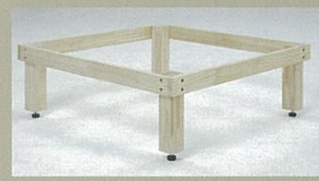

別注で畳表をセキスイ美草にすることができます。(別途見積り) 詳しくはP3の畳表バリエーションをご覧ください。

ユニットの組み合わせ次第で掘こたつにすることができます

■組み合わせ内容

- 80×160 ヘリ付き ブラウン …… 2台
- 40× 80 ヘリ付き ブラウン …… 2台
- やぐら受け(80タイプ) …… 1台

やぐら受け(80タイプ)
やぐら受けでテーブルを支えます。

やぐら受けは、角脚タイプのコタツやテーブルに対応しています。