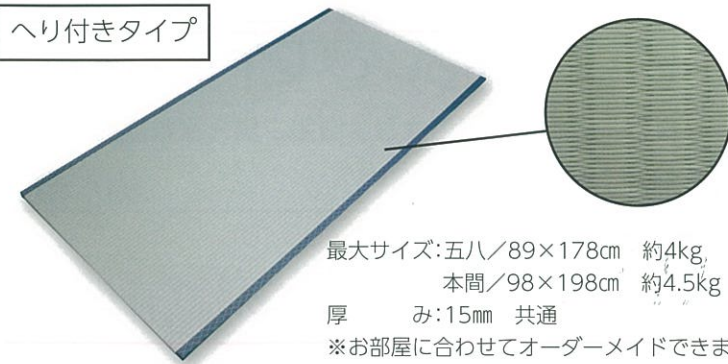

■仕様

ヘリ付きタイプ