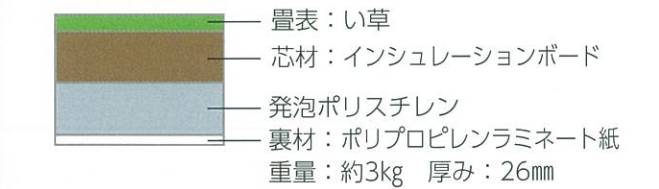

組立式和風マット「ふれあい」

置いて並べるだけでフローリングに、心やすらぐ和の空間をつくれます。

薄型枠ブラウンヘリ付き3畳

■組立方法

■仕様

畳バリエーション

枠バリエーション

組立式和風マット「ふれあい」

既製品 お客様組立

枠タイプ	サイズ	ヘリ付き		ヘリなし		
		品番	価格	品番	価格	
ナチュラル	2畳	T456200	65,000円	T456300	72,000円	
	3畳	T456210	88,000円	T456310	96,000円	
	4.5畳	T456220	120,000円	T456320	134,000円	
	6畳	T456230	153,000円	T456330	170,000円	
ブラウン	2畳	T456201	65,000円	T456301	72,000円	
	3畳	T456211	88,000円	T456311	96,000円	
	4.5畳	T456221	120,000円	T456321	134,000円	
	6畳	T456231	153,000円	T456331	170,000円	
レギュラー枠	ナチュラル	2畳	T441012	68,000円	T111012	78,000円
		3畳	T441022	93,000円	T111022	107,000円
		4.5畳	T441032	128,000円	T111032	149,000円
		6畳	T441042	163,000円	T111042	190,000円

※畳と枠のセット価格です。枠のみの販売はしていません。 ※送料、消費税別途

へりなし置き畳「円」

へりなしでモダンな畳コーナーが出来上がります。

■仕様

へりなし畳「円」

既製品

カラー	サイズ	品番	価格
ナチュラル	87×87cm	T420201	13,000円
マスタード	87×87cm	T420243	13,000円
ブラウン	87×87cm	T420203	13,000円
ローズ	87×87cm	T420204	13,000円
グレー	87×87cm	T420205	13,000円

※付属品: 滑り止め、ジョイントテープ ※送料、消費税別途

豊富なカラーバリエーションからお選びいただけます。

薄畳「はるか」

施設や学校などの多目的室、集会などに最適。軽量、薄型で移動、収納も楽。

■仕様

付属のジョイントテープと滑り止めで安定。

薄畳「はるか」

既製品

タイプ	サイズ	品番	価格
1帖	88×176cm	TJ19250	13,000円
半帖	88×88cm	TJ19251	10,800円

※別注サイズも承ります。(P15) ※送料、消費税別途