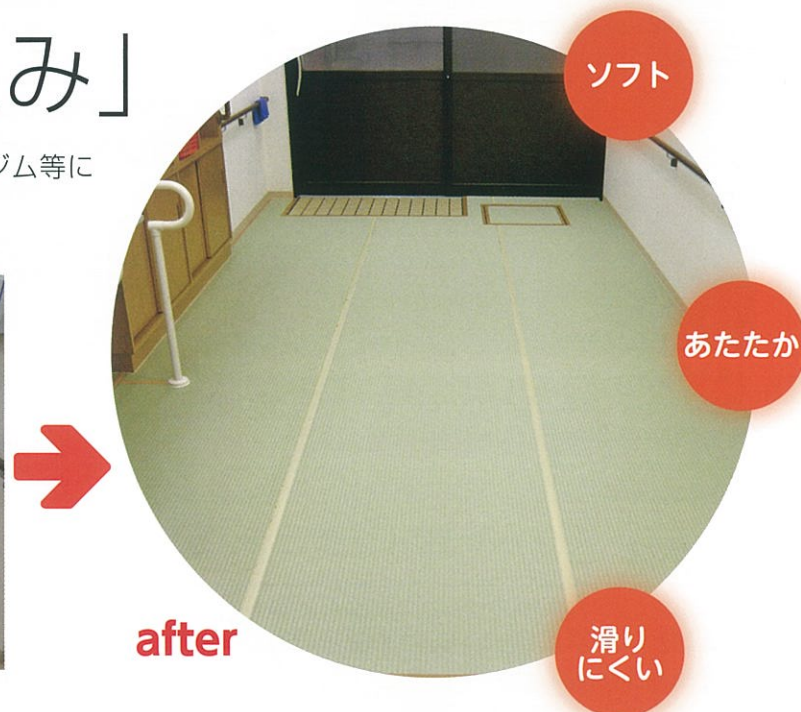

デイサービス

■仕様

- 畳表：樹脂製
撥水性があり、水、洗剤に強い
- 芯材：ソフトボード(EVA)
クッション性、断熱性があります。
- 裏材：裏材：ポリエチレン
(4角ジョイント部：ゴム)

サイズ：90×90cm 厚み17mm 約1.5kg

経糸

畳表

〈畳織機〉
畳表は、一本一本織り込んでいるので、本物の畳の風合いがあり、水に濡れても滑りにくくなっています。

裏面に排水用の溝構造があり、畳の浮き上がりを抑えます。

※施工費、送料、消費税別途

脱衣所用畳 「湯上がりたたみ」

温泉旅館・福祉施設・ゴルフ場・スポーツジム等に

特養老人ホーム北野しもいち彩の里様

硬く、冷たく、滑りやすい床から、
足触りソフトで、温かく、滑りにくい「湯上がりたたみ」へ

■特長

- ・緻密に織り込んだ畳表を使用し本物の畳に近い風合いと感触。濡れても滑りにくく安全です。
- ・水に強く変色もほとんどありません。
- ・程よいクッション性があり、足触りがソフトで安心です。
- ・複雑な形状でも現場で自由にサイズ加工ができます。

■仕様

裏材:発泡ポリエチレン
防水性があり、程よいクッション性があります。

畳表:樹脂製(主にポリプロピレン)
撥水性があり、汚れにも強いです。

サイズ:幅89cm×10m巻 厚み6mm

畳表は、一本一本織り込んであるので、本物の畳の風合いがあり、水に濡れても滑りにくくなっています。

■施工方法

- ・ウレタン樹脂系、またはエポキシ系接着剤により全面貼り付けしてください。(下地の素材、状態に適した接着剤を使用してください。)
- ・見切り部、ジョイント部は、押さえ部材を使用してください。
- ・突き付け施工は出来ません。
- ・壁際はソフト巾木等で押さえます。