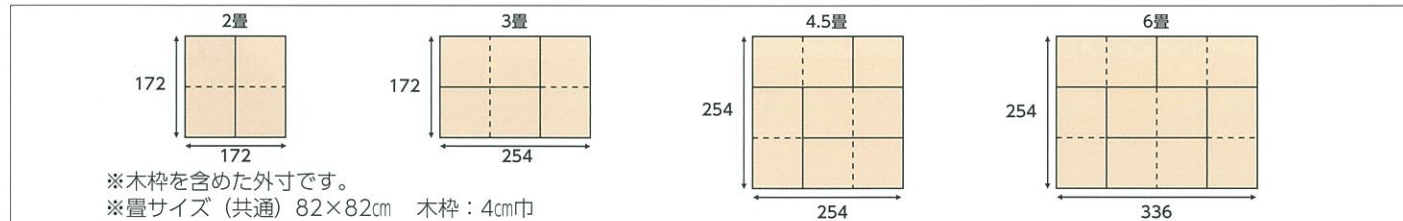

既製品 お客様組立

組立式和風マット「ふれあい」

置いて並べるだけでフローリングに、心やすらぐ和の空間をつくれます。

薄型枠ブラウンヘリ付き3畳

■組立方法

■仕様

畳バリエーション

枠バリエーション