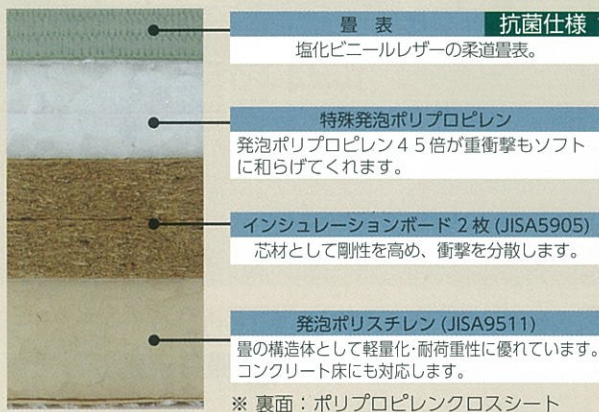

※畳用モップ本体には洗淨モップは付属しておりません。※送料、消費税別途

仕様

全日本柔道連盟公認畳 レギュラータイプ

理想の弾力性と耐久性、本格柔道畳。

※裏面：ポリプロピレンクロスシート

全日本柔道連盟公認畳 レギュラーS20タイプ

適度な柔らかさと抜群の耐久性、高品質柔道畳

※裏面：ポリプロピレンクロスシート

ソフトタイプ

受け身の衝撃を和らげてくれる、安全を考慮した初心者用柔道畳。

※裏面：ポリプロピレンクロスシート

■128畳

※敷き方例
国内規定による敷き方

■112.5畳

※敷き方例
国際ルール規定をクリアした敷き方(三六)
IJF規定:試合場内は一辺8m~10m

■カラーバリエーション