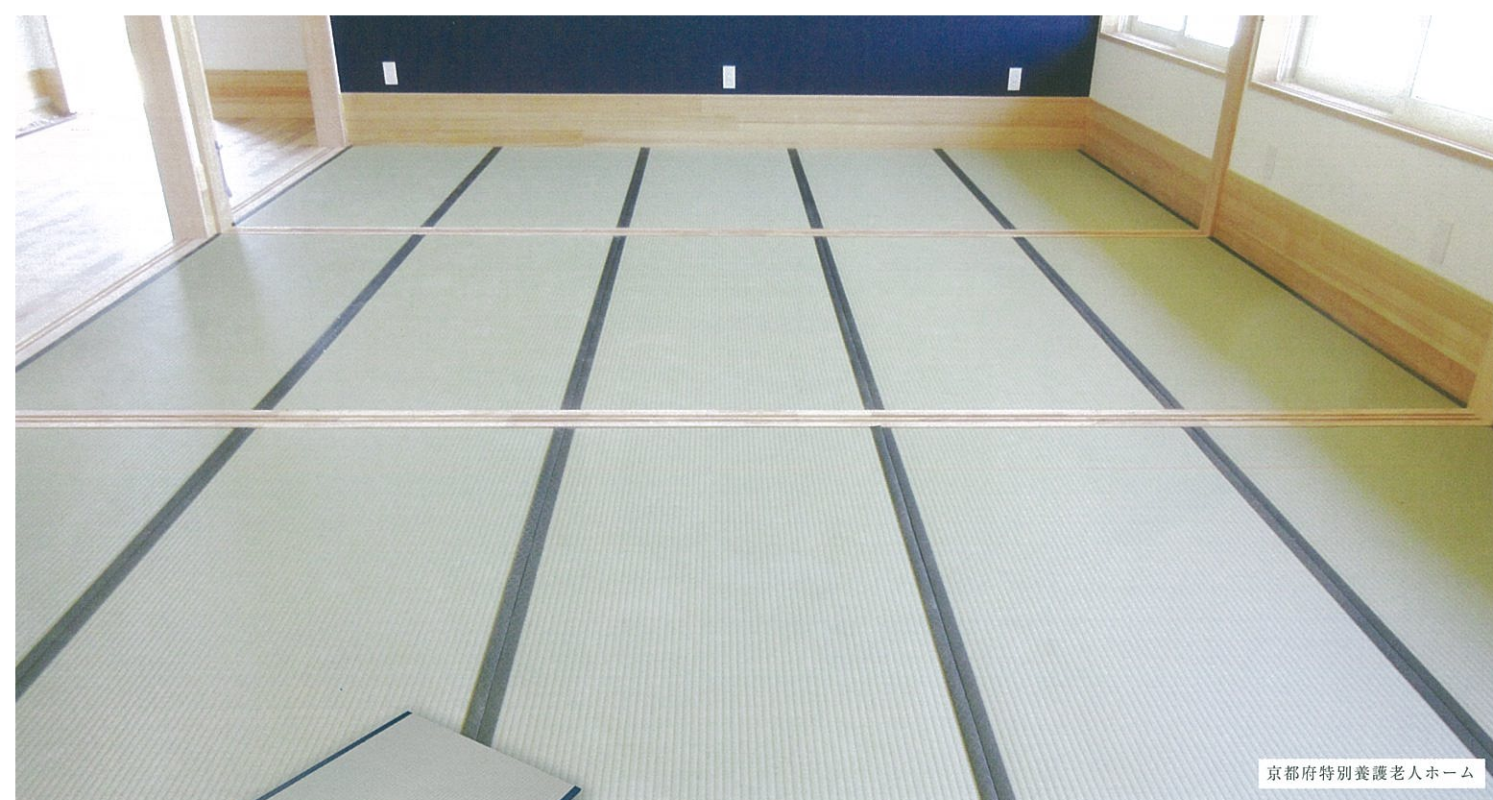

京都府特別養護老人ホーム