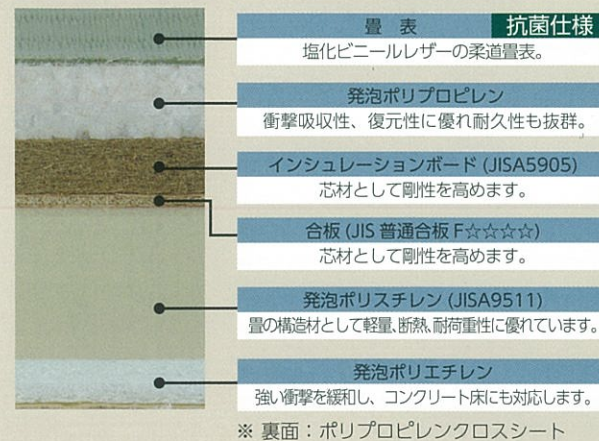

■納入実績例

灘高校、高槻高校、日本製鉄広畑、宇都宮大学、大阪大学、高知県土佐高校、稲沢高校、稲沢東高校、飯田高校、熊本高専、神戸大学医学部、龍谷大学、名古屋学院大学、飯田東中学校、精華中学校、宇治中学校、新潟市立鳥屋野中学校、姫島村立姫村中学校、宍粟市立一宮南中学校、日根野中学校、大阪細川地区中学校、橋立中学校、生駒市武道館、立山町武道館、倉敷武道館、相生市民体育館、橿原中央体育館、香川県高松東警察署、富山県警察機動隊、長野県駒ヶ根警察署、姫路市飾磨警察署、松本警察署、新丸亀警察署、愛知県警本部名北分庁舎、深川高校、小平高校、駒場学園高校、龍野高校、観寿々会、富山中央警察(順不同、敬称略)

柔道畳関連商品

「畳用モップ」 日常のお手入れに

エンボス加工のある柔道畳表の表面も二種類の超微細繊維が細やかに汚れをかき出します。洗淨モップは洗濯機等で洗淨して繰り返し使用できます。次亜塩素酸等での消毒や、水だけでの洗淨もできます。

タイプ	サイズ	品番	価格
畳用モップ本体	ハンドル長さ(伸縮式)85~146cm/モップ部60×10cm	TB10001	7,200円
洗淨モップ	65×12.5cm/10入り	TB10002	19,000円

※畳用モップ本体には洗淨モップは付属しておりません。※送料、消費税別途

仕様

全日本柔道連盟公認畳 レギュラータイプ

理想の弾力性と耐久性、本格柔道畳。

※裏面：ポリプロピレンクロスシート

全日本柔道連盟公認畳 レギュラーS20タイプ

適度な柔らかさと抜群の耐久性、高品質柔道畳

※裏面：ポリプロピレンクロスシート