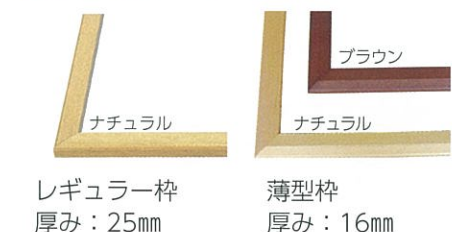

既製品 お客様組立

組立式和風マット「ふれあい」

置いて並べるだけでフローリングに、心やすらぐ和の空間をつくれます。

薄型枠ブラウンヘリ付き3畳

■組立方法

■仕様

畳バリエーション

枠バリエーション

組立式和風マット「ふれあい」

既製品 お客様組立

枠タイプ	サイズ	ヘリ付き		ヘリなし		
		品番	価格	品番	価格	
ナチュラル	2畳	T456200	65,000円	T456300	72,000円	
	3畳	T456210	88,000円	T456310	96,000円	
	4.5畳	T456220	120,000円	T456320	134,000円	
	6畳	T456230	153,000円	T456330	170,000円	
ブラウン	2畳	T456201	65,000円	T456301	72,000円	
	3畳	T456211	88,000円	T456311	96,000円	
	4.5畳	T456221	120,000円	T456321	134,000円	
	6畳	T456231	153,000円	T456331	170,000円	
レギュラー枠	ナチュラル	2畳	T441012	68,000円	T111012	78,000円
		3畳	T441022	93,000円	T111022	107,000円
		4.5畳	T441032	128,000円	T111032	149,000円
		6畳	T441042	163,000円	T111042	190,000円