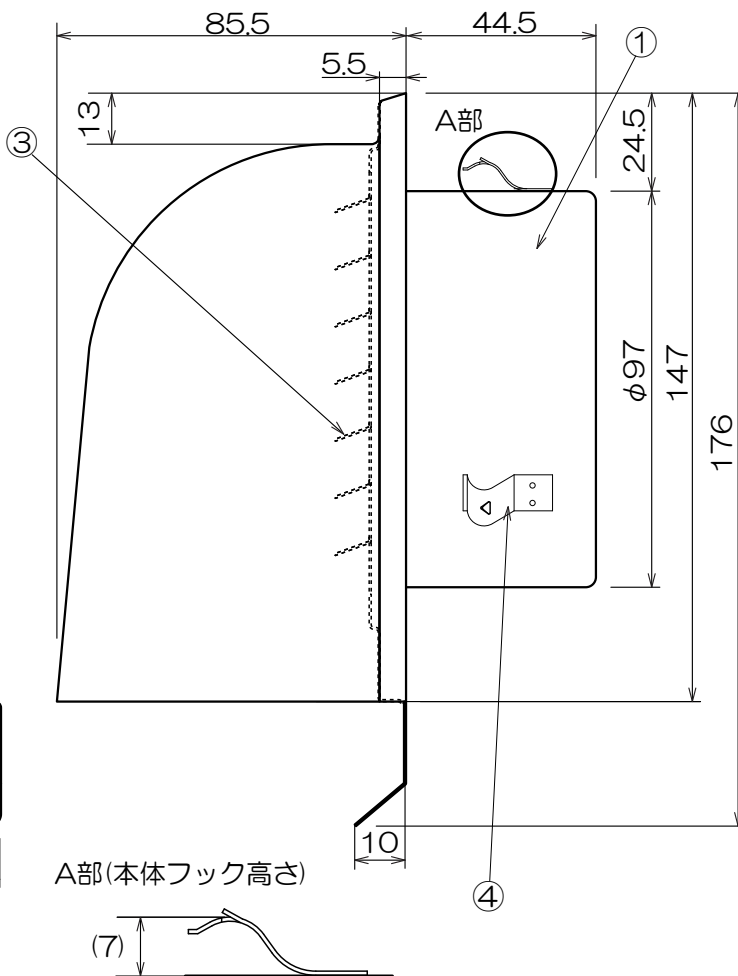

# ◐ 長丸形パイプフード ◐ (ステンレス製)

φ100用 排気/給気兼用

[GFL-100E(N)]

色：ステングレー(ツヤ有り) マンセル値：5Y7/0.5  
(アクリル焼付け塗装仕上)

番号	品名	材質	素材寸法	数量	備考
1	本体	SUS 304	t=0.4	1	
2	フード	SUS 304	t=0.5	1	
3	ガラリ	SUS 304	t=0.5	1	低圧損タイプ
4	本体フック	SUS 304	t=0.3	3	

塩ビ管φ100×500mm装着時の風量試験  
局部圧力係数(ξ) 1.96(排気) 3.60(給気)

- シンプルな逆U型フード
- 雨水の侵入を防ぐフード付
- 1ケース24ヶ入

機種	長丸パイプフード 【φ100】	図番	20200731-01K	尺度	
図名	外形寸法図 GFL-100E(N)	製図	(印)	検図	(高須)
				日付	2020/07/31

高須産業株式会社

\*製品の仕様は、改良のため予告なしに変更することがありますのでご了承ください。