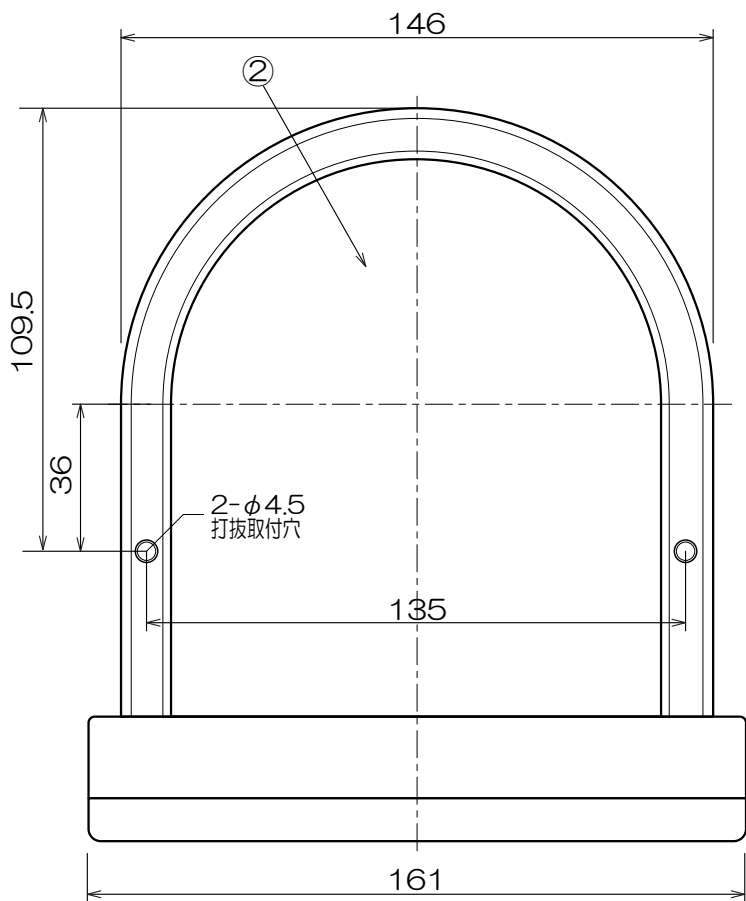

# ◐ 長丸形パイプフード ◐ (ステンレス製)

φ100用 排気/給気兼用

[GFL-100E(N)]

色：ステングレー(ツヤ有り) マンセル値：5Y7/0.5  
(アクリル焼付け塗装仕上)

番号	品名	材質	素材寸法	数量	備考
1	本体	SUS 304	t=0.4	1	
2	フード	SUS 304	t=0.5	1	
3	ガラリ	SUS 304	t=0.5	1	低圧損タイプ
4	本体フック	SUS 304	t=0.3	3	

塩ビ管φ100×500mm装着時の風量試験  
局部圧力係数(ξ) 1.96(排気) 3.60(給気)

- シンプルな逆U型フード
- 雨水の侵入を防ぐフード付
- 1ケース24ヶ入

機種	長丸パイプフード 【φ100】	図番	20200731-01K	尺度	
図名	外形寸法図 GFL-100E(N)	製図	(印)	検図	(高須)
				日付	2020/07/31

高須産業株式会社

\*製品の仕様は、改良のため予告なしに変更することがありますのでご了承ください。