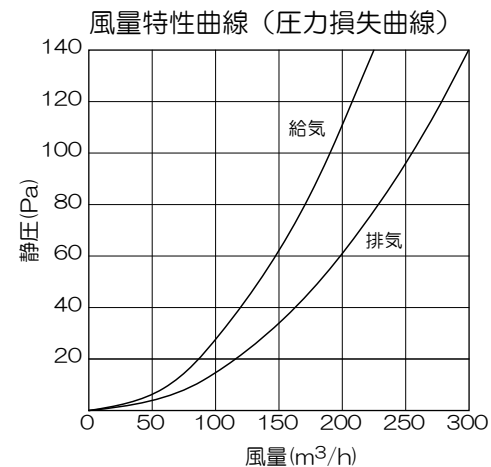

# ◐ 長丸形パイプフード ◐ (ステンレス製)

φ100用 排気/給気兼用

[GFL-100E(N)]

色：ステングレー(ツヤ有り) マンセル値：5Y7/0.5  
(アクリル焼付け塗装仕上)

番号	品名	材質	素材寸法	数量	備考
1	本体	SUS 304	t=0.4	1	
2	フード	SUS 304	t=0.5	1	
3	ガラリ	SUS 304	t=0.5	1	低圧損タイプ
4	本体フック	SUS 304	t=0.3	3	

塩ビ管φ100×500mm装着時の風量試験  
局部圧力係数(ξ) 1.96(排気) 3.60(給気)

- シンプルな逆U型フード
- 雨水の侵入を防ぐフード付
- 1ケース24ヶ入

機種	長丸パイプフード 【φ100】	図番	20200731-01K	尺度	
図名	外形寸法図 GFL-100E(N)	製図	(印)	検図	(高須)
				日付	2020/07/31

高須産業株式会社

\*製品の仕様は、改良のため予告なしに変更することがありますのでご了承ください。