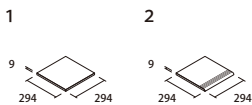

PM-300/PAR-5

PM-300/PAR-6

PM-300/PAR-7

標準品 | B I 施ゆうタイル | C.S.R値0.5以上 | Made in Japan

形状	品番	実寸法 (mm)	厚さ (mm)	目地共寸法 (mm)	あたり必要数	入り数・重量	標準材料価格
1 300角平	PM-300/PAR-	294×294	9	300×300	11.5枚/m ²	14枚/ケース・23kg	5,000円/m ²
2 300角カイドン(5本線凹)	PM-300/K/PAR-	294×294	9	-	3.5枚/m	14枚/ケース・23kg	5,500円/m