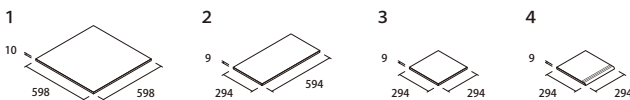

600角平

PM-600/VE-1~3

600×300角平

PM-630/VE-1~3

300角平

PM-300/VE-1~3

標準品 | B1 施うタイル | C.S.R値0.5以上 | [600角平] Made in Italy · [600×300角平・300角] Made in Japan

形状	品番	実寸法(mm)	厚さ(mm)	目地共寸法(mm)	あたり必要数	入り数・重量	標準材料価格
1 600角平	PM-600/VE-	598×598	10	-	2.8枚/㎡	3枚/ケース・23kg	10,400円/㎡
2 600×300角平	PM-630/VE-	594×294	9	600×300	5.75枚/㎡	7枚/ケース・24kg	8,000円/㎡
3 300角平	PM-300/VE-	294×294	9	300×300	11.5枚/㎡	14枚/ケース・23kg	5,000円/㎡
4 300角カイドン(3本線凹)	受注加工品 PM-300/K/VE-	294×294	9	-	3.5枚/m	14枚/ケース・23kg	6,000円/m