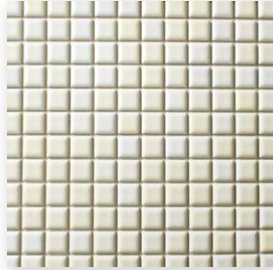

# プチコレ Petite colle

丸みを持った形状に透明感のある釉薬を施しました。  
幅広く、温かい色味で空間を優しく作り上げます。

25角平(表)紙張り[12×12粒]

PTI-01

PTI-02

PTI-03

PTI-04

PTI-05