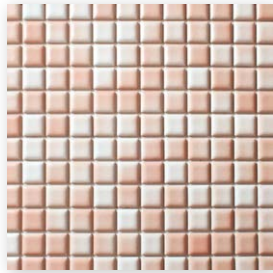

# プチコレ Petite colle

丸みを持った形状に透明感のある釉薬を施しました。  
幅広く、温かい色味で空間を優しく作り上げます。

25角平(表)紙張り[12×12粒]

PTI-01

PTI-02

PTI-03

PTI-04

PTI-05