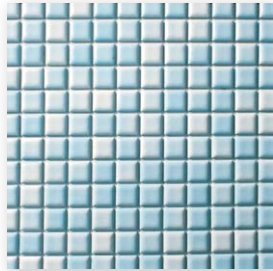

プチコレ Petite colle

丸みを持った形状に透明感のある釉薬を施しました。
幅広く、温かい色味で空間を優しく作り上げます。

25角平(表)紙張り[12×12粒]

PTI-08

内装壁

プチコレ

標準品 | B | 施ゆうユニットタイル | Made in Japan

形状	品番	実寸法(mm)	厚さ(mm)	目地共寸法(mm)	あたり必要数	入り数・重量	標準材料価格
1 25角平(表)紙張り[12×12粒]	PTI-	22.5×22.5	6	300×300	11.5シート/㎡	22シート/ケース・20kg	11,000円/㎡

推奨施工方法

● 屋内壁 内装接着剤張り

商品・施工上の注意

● 焼きもの特有の自然な色むらと色幅があります。● 釉薬の特性上、特に色幅の大きい商品です。● 面状に凹凸があります。目地残りにご注意ください。