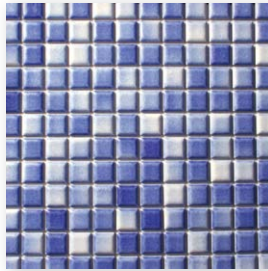

PTI-09

内装壁

プチコレ

標準品 | B | 施ゆうユニットタイル | Made in Japan

形状	品番	実寸法(mm)	厚さ(mm)	目地共寸法(mm)	あたり必要数	入り数・重量	標準材料価格
1 25角平(表)紙張り[12×12粒]	PTI-	22.5×22.5	6	300×300	11.5シート/㎡	22シート/ケース・20kg	11,000円/㎡

推奨施工方法

● 屋内壁 内装接着剤張り

商品・施工上の注意

● 焼きもの特有の自然な色むらと色幅があります。● 釉薬の特性上、特に色幅の大きい商品です。● 面状に凹凸があります。目地残りにご注意ください。