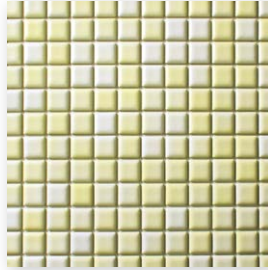

# プチコレ Petite colle

丸みを持った形状に透明感のある釉薬を施しました。  
幅広く、温かい色味で空間を優しく作り上げます。

25角平(表)紙張り[12×12粒]

PTI-01

PTI-02

PTI-03

PTI-04

PTI-05