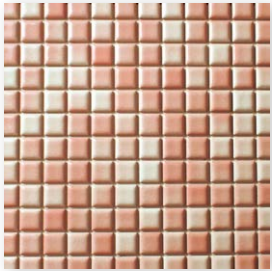

プチコレ Petite colle

丸みを持った形状に透明感のある釉薬を施しました。
幅広く、温かい色味で空間を優しく作り上げます。

25角平(表)紙張り[12×12粒]

PTI-07

内装壁

プチコレ

標準品 | B | 施ゆうユニットタイル | Made in Japan

形状	品番	実寸法(mm)	厚さ(mm)	目地共寸法(mm)	あたり必要数	入り数・重量	標準材料価格
1 25角平(表)紙張り[12×12粒]	PTI-	22.5×22.5	6	300×300	11.5シート/㎡	22シート/ケース・20kg	11,000円/㎡

推奨施工方法

● 屋内壁 内装接着剤張り

商品・施工上の注意

● 焼きもの特有の自然な色むらと色幅があります。● 釉薬の特性上、特に色幅の大きい商品です。● 面状に凹凸があります。目地残りにご注意ください。