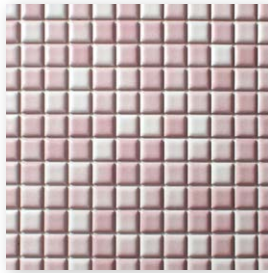

# プチコレ Petite colle

丸みを持った形状に透明感のある釉薬を施しました。  
幅広く、温かい色味で空間を優しく作り上げます。

25角平(表)紙張り[12×12粒]

PTI-01

PTI-02

PTI-03

PTI-04

PTI-05