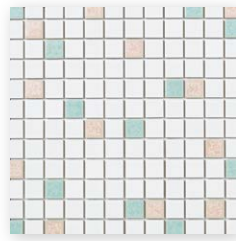

ポタージュ
Potage

スワンタイルの標準品をオリジナルミックスにしました。
キッチンやサニタリーなど、生活シーンに馴染むような
温かみのある配色になっています。

PU-21

25角平(表)紙張り[12×12粒]

PU-12

PU-13

PU-14

PU-15

PU-16

PU-17

PU-18

PU-19

PU-20

PU-21

PU-22

標準品 | B I 施ゆうユニットタイル | Made in Japan

形状	品番	実寸法(mm)	厚さ(mm)	目地共寸法(mm)	あたり必要数	入り数・重量	標準材料価格
1 25角平(表)紙張り[12×12粒]	PU-	22.5×22.5	6	300×300	11.5シート/㎡	22シート/ケース・20kg	11,300円/㎡

推奨施工方法

● 屋内壁 内装接着剤張り

商品・施工上の注意

● 焼きもの特有の自然な色むらと色幅があります。● 釉薬の特性上、特に色幅の大きい商品です。● PU12~20は3色ミックス、PU-21・22は4色ミックスです。