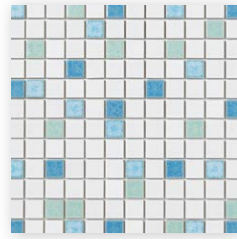

ポタージュ
Potage

スワンタイルの標準品をオリジナルミックスにしました。
キッチンやサニタリーなど、生活シーンに馴染むような
温かみのある配色になっています。

PU-21

25角平(表)紙張り[12×12粒]

PU-12

PU-13

PU-14

PU-15

PU-16

PU-17

PU-18

PU-19

PU-20

PU-21

PU-22

標準品 | B I 施ゆうユニットタイル | Made in Japan

形状	品番	実寸法(mm)	厚さ(mm)	目地共寸法(mm)	あたり必要数	入り数・重量	標準材料価格
1 25角平(表)紙張り[12×12粒]	PU-	22.5×22.5	6	300×300	11.5シート/㎡	22シート/ケース・20kg	11,300円/㎡

推奨施工方法

● 屋内壁 内装接着剤張り

商品・施工上の注意

● 焼きもの特有の自然な色むらと色幅があります。● 釉薬の特性上、特に色幅の大きい商品です。● PU12~20は3色ミックス、PU-21・22は4色ミックスです。