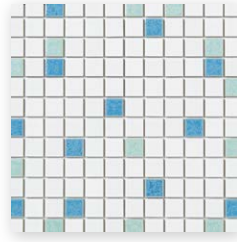

ポタージュ
Potage

スワンタイルの標準品をオリジナルミックスにしました。
キッチンやサニタリーなど、生活シーンに馴染むような
温かみのある配色になっています。

PU-21

25角平(表)紙張り[12×12粒]

PU-12

PU-13

PU-14

PU-15

PU-16

PU-17

PU-18

PU-19

PU-20

PU-21

PU-22

標準品 | B I 施ゆうユニットタイル | Made in Japan

形状	品番	実寸法(mm)	厚さ(mm)	目地共寸法(mm)	あたり必要数	入り数・重量	標準材料価格
1 25角平(表)紙張り[12×12粒]	PU-	22.5×22.5	6	300×300	11.5シート/㎡	22シート/ケース・20kg	11,300円/㎡

推奨施工方法

● 屋内壁 内装接着剤張り

商品・施工上の注意

● 焼きもの特有の自然な色むらと色幅があります。● 釉薬の特性上、特に色幅の大きい商品です。● PU12~20は3色ミックス、PU-21・22は4色ミックスです。