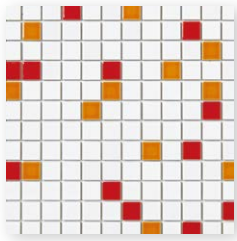

ポタージュ
Potage

スワンタイルの標準品をオリジナルミックスにしました。
キッチンやサニタリーなど、生活シーンに馴染むような
温かみのある配色になっています。

PU-21

25角平(表)紙張り[12×12粒]

PU-12

PU-13

PU-14

PU-15

PU-16

PU-17

PU-18

PU-19

PU-20

PU-21

PU-22

標準品 | B I 施ゆうユニットタイル | Made in Japan

形状	品番	実寸法(mm)	厚さ(mm)	目地共寸法(mm)	あたり必要数	入り数・重量	標準材料価格
1 25角平(表)紙張り[12×12粒]	PU-	22.5×22.5	6	300×300	11.5シート/㎡	22シート/ケース・20kg	11,300円/㎡

推奨施工方法

● 屋内壁 内装接着剤張り

商品・施工上の注意

● 焼きもの特有の自然な色むらと色幅があります。● 釉薬の特性上、特に色幅の大きい商品です。● PU12~20は3色ミックス、PU-21・22は4色ミックスです。