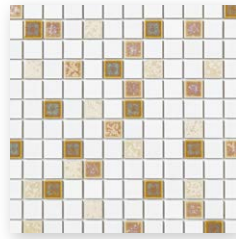

ポタージュ
Potage

スワンタイルの標準品をオリジナルミックスにしました。
キッチンやサニタリーなど、生活シーンに馴染むような
温かみのある配色になっています。

PU-21

25角平(表)紙張り[12×12粒]

PU-12

PU-13

PU-14

PU-15

PU-16

PU-17

PU-18

PU-19

PU-20

PU-21

PU-22

標準品 | B I 施ゆうユニットタイル | Made in Japan

形状	品番	実寸法(mm)	厚さ(mm)	目地共寸法(mm)	あたり必要数	入り数・重量	標準材料価格
1 25角平(表)紙張り[12×12粒]	PU-	22.5×22.5	6	300×300	11.5シート/㎡	22シート/ケース・20kg	11,300円/㎡

推奨施工方法

● 屋内壁 内装接着剤張り

商品・施工上の注意

● 焼きもの特有の自然な色むらと色幅があります。● 釉薬の特性上、特に色幅の大きい商品です。● PU12~20は3色ミックス、PU-21・22は4色ミックスです。