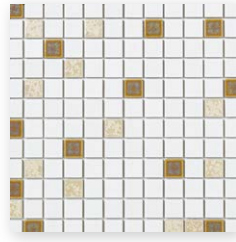

ポタージュ
Potage

スワンタイルの標準品をオリジナルミックスにしました。
キッチンやサニタリーなど、生活シーンに馴染むような
温かみのある配色になっています。

PU-21

25角平(表)紙張り[12×12粒]

PU-12

PU-13

PU-14

PU-15

PU-16

PU-17

PU-18

PU-19

PU-20

PU-21

PU-22

標準品 | B I 施ゆうユニットタイル | Made in Japan

形状	品番	実寸法(mm)	厚さ(mm)	目地共寸法(mm)	あたり必要数	入り数・重量	標準材料価格
1 25角平(表)紙張り[12×12粒]	PU-	22.5×22.5	6	300×300	11.5シート/㎡	22シート/ケース・20kg	11,300円/㎡

推奨施工方法

● 屋内壁 内装接着剤張り

商品・施工上の注意

● 焼きもの特有の自然な色むらと色幅があります。● 釉薬の特性上、特に色幅の大きい商品です。● PU12~20は3色ミックス、PU-21・22は4色ミックスです。