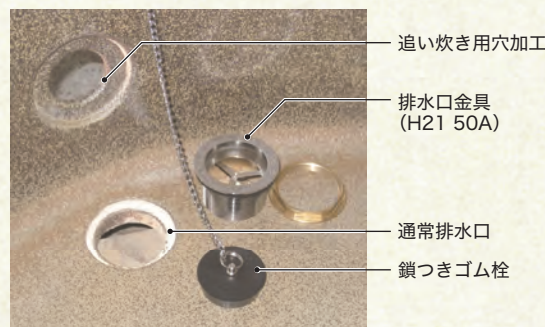

信楽の陶器職人の技術を結集した、日本の「粹」を新しい形で伝える陶器風呂(浴槽)。大量の水圧に耐えるように継ぎ目のない「一体成形」と、「独自ブレンド陶土」を使用し、一般的な「酸化焼成」でなく一層より焼き締まる「還元焼成」で焼き上げることで優れた耐水性と耐久性を実現しました。

■形状別価格表

[丸型]

品番	外寸 (mm)	参考重量 (kg)	参考水容量 (ℓ)	本体価格 (税抜)
SY-M0900/SS-〇〇	φ900×H600	128	245	¥396,000
SY-M1000/SS-〇〇	φ1000×H600	149	315	¥480,000
SY-M1100/SS-〇〇	φ1100×H600	170	395	¥534,000
SY-M1200/SS-〇〇	φ1200×H600	193	484	¥600,000
SY-M1300/SS-〇〇	φ1300×H600	217	581	¥720,000
SY-M1400/SS-〇〇	φ1400×H600	242	688	¥1,020,000
SY-M1500/SS-〇〇	φ1500×H600	268	803	¥1,440,000

<制作>

信楽焼の陶器浴槽は全て「形状」「サイズ」「色」をご指定いただいた後に制作へと移らせていただきます。標準付属として、排水口金具(H21 50A オネジ)をお付けいたしますので現場にて装着してください。

<納期>

製品仕上がりまで、受注をいただいてから40~60日程度要します。

<納品・設置>

納品場所では配送トラックから荷降ろしのための重機が必要となりますので、前もってご用意ください。(設置・施工等はお請けしておりません。)

<その他>

手作りのため多少のサイズや色にバラツキが生じます。予めご了承ください。価格には消費税・運搬送料・梱包材料費・工事費は含まれておりません。

[小判型]

品番	外寸 (mm)	参考重量 (kg)	参考水容量 (ℓ)	本体価格 (税抜)
SY-K1200/SS-〇〇	W1200×H580×D750	122	296	¥600,000
SY-K1300/SS-〇〇	W1300×H580×D850	139	352	¥720,000
SY-K1400/SS-〇〇	W1400×H580×D850	182	414	¥816,000
SY-K1500/SS-〇〇	W1500×H580×D850	194	452	¥900,000
SY-K1600/SS-〇〇	W1600×H580×D850	206	490	¥984,000
SY-K1700/SS-〇〇	W1700×H580×D850	218	528	¥1,140,000
SY-K1800/SS-〇〇	W1800×H580×D900	231	566	¥1,440,000

※品番の〇〇には釉薬カラー品番が入ります。(下記参照)

■排水口位置(全形状共通)

外側面は手作りを強調した凹凸(色:SS-15)

内側面から排水口芯まで100mmを基本としています。

外側縁からの位置は商品の形状やサイズによって変わってきますので、ご指定があればお申し付けください。(参考:外側縁から200~220mm程度)

■釉薬カラー品番

信楽焼の歴史

信楽焼は、天平時代に生まれたと言われる日本六古窯の1つで、聖武天皇が紫香楽宮(しがらきのみや)を作る時に、瓦を焼いたのが始まりと言われています。鎌倉時代には水瓶などが作られ、安土桃山時代には茶道具の名品が生まれ、江戸時代には徳利や土鍋など、あらゆる時代の生活を支えてきました。