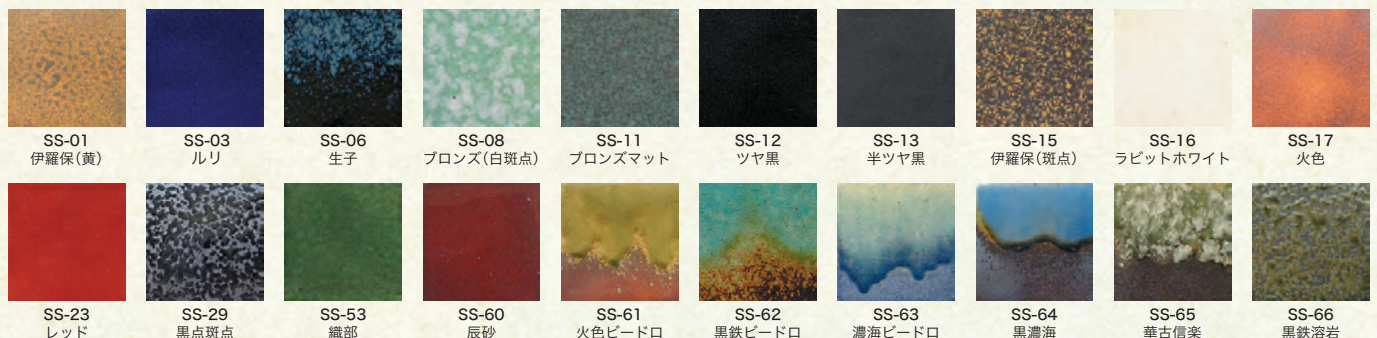

※品番の〇〇には釉薬カラー品番が入ります。(下記参照)

■排水口位置(全形状共通)

外側面は手作りを強調した凹凸(色:SS-15)

内側面から排水口芯まで100mmを基本としています。

外側縁からの位置は商品の形状やサイズによって変わってきますので、ご指定があればお申し付けください。(参考:外側縁から200~220mm程度)

■釉薬カラー品番

信楽焼の歴史

信楽焼は、天平時代に生まれたと言われる日本六古窯の1つで、聖武天皇が紫香楽宮(しがらきのみや)を作る時に、瓦を焼いたのが始まりと言われています。鎌倉時代には水瓶などが作られ、安土桃山時代には茶道具の名品が生まれ、江戸時代には徳利や土鍋など、あらゆる時代の生活を支えてきました。