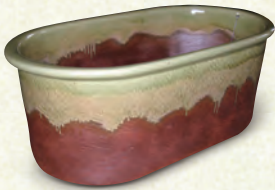

信楽焼 陶器浴槽

土のぬくもり、和の心、 洗練された空間に日常を越えた癒しの時が広がる。

信楽の陶器職人の技術を結集した、日本の「粹」を新しい形で伝える陶器風呂(浴槽)。大量の水圧に耐えるように継ぎ目のない「一体成形」と、「独自ブレンド陶土」を使用し、一般的な「酸化焼成」でなく一層より焼き締まる「還元焼成」で焼き上げることで優れた耐水性と耐久性を実現しました。

■形状別価格表

[丸型]

品番	外寸 (mm)	参考重量 (kg)	参考水容量 (ℓ)	本体価格 (税抜)
SY-M0900/SS-〇〇	φ900×H600	128	245	¥396,000
SY-M1000/SS-〇〇	φ1000×H600	149	315	¥480,000
SY-M1100/SS-〇〇	φ1100×H600	170	395	¥534,000
SY-M1200/SS-〇〇	φ1200×H600	193	484	¥600,000
SY-M1300/SS-〇〇	φ1300×H600	217	581	¥720,000
SY-M1400/SS-〇〇	φ1400×H600	242	688	¥1,020,000
SY-M1500/SS-〇〇	φ1500×H600	268	803	¥1,440,000

<制作>

信楽焼の陶器浴槽は全て「形状」「サイズ」「色」をご指定いただいた後に制作へと移らせていただきます。標準付属として、排水口金具(H21 50A オネジ)をお付けいたしますので現場にて装着してください。

<納期>

製品仕上がりまで、受注をいただいてから40~60日程度要します。

<納品・設置>

納品場所では配送トラックから荷降ろしのための重機が必要となりますので、前もってご用意ください。(設置・施工等はお請けしておりません。)

<その他>

手作りのため多少のサイズや色にバラツキが生じます。予めご了承ください。価格には消費税・運搬送料・梱包材料費・工事費は含まれておりません。

[小判型]

品番	外寸 (mm)	参考重量 (kg)	参考水容量 (ℓ)	本体価格 (税抜)
SY-K1200/SS-〇〇	W1200×H580×D750	122	296	¥600,000
SY-K1300/SS-〇〇	W1300×H580×D850	139	352	¥720,000
SY-K1400/SS-〇〇	W1400×H580×D850	182	414	¥816,000
SY-K1500/SS-〇〇	W1500×H580×D850	194	452	¥900,000
SY-K1600/SS-〇〇	W1600×H580×D850	206	490	¥984,000
SY-K1700/SS-〇〇	W1700×H580×D850	218	528	¥1,140,000
SY-K1800/SS-〇〇	W1800×H580×D900	231	566	¥1,440,000

※品番の〇〇には釉薬カラー品番が入ります。(下記参照)

■排水口位置(全形状共通)

内側面から排水口芯まで100mmを基本としています。

外側縁からの位置は商品の形状やサイズによって変わってきますので、ご指定があればお申し付けください。(参考:外側縁から200~220mm程度)

■釉薬カラー品番