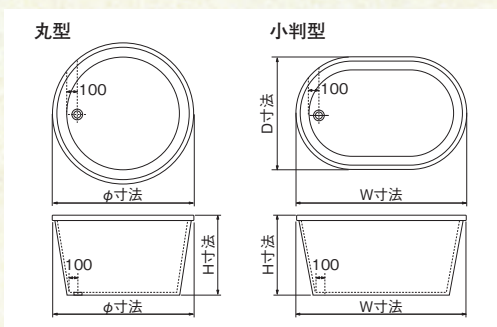

信楽の陶器職人の技術を結集した、日本の「粹」を新しい形で伝える陶器風呂(浴槽)。大量の水圧に耐えるように継ぎ目のない「一体成形」と、「独自ブレンド陶土」を使用し、一般的な「酸化焼成」でなく一層より焼き締まる「還元焼成」で焼き上げることで優れた耐水性と耐久性を実現しました。

■形状別価格表

[丸型]

品番	外寸 (mm)	参考重量 (kg)	参考水容量 (ℓ)	本体価格 (税抜)
SY-M0900/SS-〇〇	φ900×H600	128	245	¥396,000
SY-M1000/SS-〇〇	φ1000×H600	149	315	¥480,000
SY-M1100/SS-〇〇	φ1100×H600	170	395	¥534,000
SY-M1200/SS-〇〇	φ1200×H600	193	484	¥600,000
SY-M1300/SS-〇〇	φ1300×H600	217	581	¥720,000
SY-M1400/SS-〇〇	φ1400×H600	242	688	¥1,020,000
SY-M1500/SS-〇〇	φ1500×H600	268	803	¥1,440,000

<制作>

信楽焼の陶器浴槽は全て「形状」「サイズ」「色」をご指定いただいた後に制作へと移らせていただきます。標準付属として、排水口金具(H21 50A オネジ)をお付けいたしますので現場にて装着してください。

<納期>

製品仕上がりまで、受注をいただいてから40~60日程度要します。

<納品・設置>

納品場所では配送トラックから荷降ろしのための重機が必要となりますので、前もってご用意ください。(設置・施工等はお請けしておりません。)

<その他>

手作りのため多少のサイズや色にバラツキが生じます。予めご了承ください。価格には消費税・運搬送料・梱包材料費・工事費は含まれておりません。

[小判型]

品番	外寸 (mm)	参考重量 (kg)	参考水容量 (ℓ)	本体価格 (税抜)
SY-K1200/SS-〇〇	W1200×H580×D750	122	296	¥600,000
SY-K1300/SS-〇〇	W1300×H580×D850	139	352	¥720,000
SY-K1400/SS-〇〇	W1400×H580×D850	182	414	¥816,000
SY-K1500/SS-〇〇	W1500×H580×D850	194	452	¥900,000
SY-K1600/SS-〇〇	W1600×H580×D850	206	490	¥984,000
SY-K1700/SS-〇〇	W1700×H580×D850	218	528	¥1,140,000
SY-K1800/SS-〇〇	W1800×H580×D900	231	566	¥1,440,000

※品番の〇〇には釉薬カラー品番が入ります。(下記参照)

■排水口位置(全形状共通)

外側面は手作りを強調した凹凸(色:SS-15)

内側面から排水口芯まで100mmを基本としています。

外側縁からの位置は商品の形状やサイズによって変わってきますので、ご指定があればお申し付けください。(参考:外側縁から200~220mm程度)

■釉薬カラー品番

信楽焼の歴史

信楽焼は、天平時代に生まれたと言われる日本六古窯の1つで、聖武天皇が紫香楽宮(しがらきのみや)を作る時に、瓦を焼いたのが始まりと言われています。鎌倉時代には水瓶などが作られ、安土桃山時代には茶道具の名品が生まれ、江戸時代には徳利や土鍋など、あらゆる時代の生活を支えてきました。