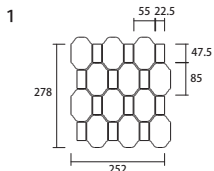

FRG-04

FRG-05

FRG-06

内装壁

フラングレイス

標準品 | B I 施ゆうユニットタイル | Made in Japan

形状	品番	実寸法 (mm)	厚さ (mm)	目地共寸法 (mm)	あたり必要数	入り数・重量	標準材料価格
1 85×55・25二丁平(表)紙張り[2×6粒/2種]	FRG-	85×55・47.5×22.5	6	278×252	14.5シート/㎡	22シート/ケース・18.5kg	20,900円/㎡