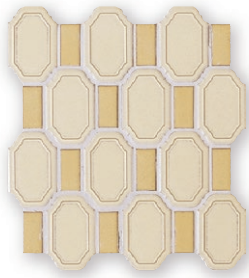

Takara stand

FRG-01 タカラストANDARD株式会社様 多治見ショールーム

フラングレイス Frangrace

繊細なカーブが語る優美なタイルと、誠実さを醸すストレートのタイル。
二つの異なる性格を持った製品が新たな価値観を生み出します。

85×55・25二丁平(表)紙張り[2×6粒/2種] (バラ石在庫)

FRG-01

FRG-02

FRG-03

FRG-04

FRG-05

FRG-06

内装壁

フラングレイス

標準品 | B I 施ゆうユニットタイル | Made in Japan

形状	品番	実寸法 (mm)	厚さ (mm)	目地共寸法 (mm)	あたり必要数	入り数・重量	標準材料価格
1 85×55・25二丁平(表)紙張り[2×6粒/2種]	FRG-	85×55・47.5×22.5	6	278×252	14.5シート/㎡	22シート/ケース・18.5kg	20,900円/㎡