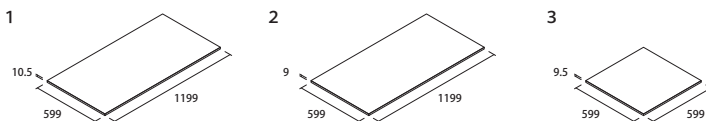

4(Gris)

5(Marengo)

形状

1200×600角平
EHI-126-1(Crema)~5(Marengo)

600角平
EHI-60-1(Crema)~5(Marengo)

標準品 | BI 施ゆうタイル | C.S.R値0.46以上 | カラーボディ | Made in Spain

形状	品番	実寸法(mm)	厚さ(mm)	あたり必要数	入り数・重量	標準材料価格
1 (旧) 1200×600角平	EHI-126-	1199×599	10.5	1.4枚/㎡	2枚/ケース・34kg	8,800円/㎡
2 (新) 1200×600角平	EHI-126-	1199×599	9	1.4枚/㎡	2枚/ケース・28.7kg	8,800円/㎡
3 600角平	EHI-60-	599×599	9.5	2.8枚/㎡	4枚/ケース・30.3kg	6,800円/㎡

推奨施工方法

屋内壁 内装接着剤張り 屋内床・屋外床 床タイル張り、改良圧着張り 屋外壁 SMG工法、部分接着剤張り(直張り)工法、リベット工法、SBH工法

商品・施工上の注意

●焼きもの特有の自然な色むらと色幅があります。●輸入品につき在庫・納期をご確認ください。なお、予告なしに仕様の変更や廃番になる場合があります。●大きな色幅、柄のぼらつきがある商品です。色、柄の指定はできません。●旧ロットがなくなり次第、新ロットに移行します。厚さが変わりますのでご注意ください。また、発注時に弊社営業までお問い合わせください。●1200×600角平のご注文はケース単位となります。バラ出荷対応はできません。●タイル表面の手触りが良く、水濡れしても滑りにくい、機能付き商品です。詳しくはP.96を参照ください。●水濡れする床では滑りやすくなる場合がありますのでご注意ください。●スロープ部は勾配によって滑り性が著しく変化しますので、ご使用の際は必ずご相談ください。●目地幅は3mm以上お取りください。●長尺製品を馬踏み目地で施工する場合は、ずらし幅を長辺の1/5程度までとしてください。