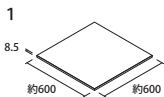

標準品 | B1 施ゆうタイル | C.S.R値0.46以上 | カリバー品 | Made in Turkey

形状	品番	実寸法 (mm)	厚さ (mm)	あたり必要数	入り数・重量	標準材料価格
1 600角平	SNR-60-	約600×600	8.5	2.8枚/㎡	4枚/ケース・28kg	5,700円/㎡

推奨施工方法

屋内壁 内装接着剤張り **屋内床** 床タイル張り、改良圧着張り

屋外壁 SMG 工法、部分接着剤張り(直張り)工法、リベット工法、SBH 工法

商品・施工上の注意

●焼きもの特有の自然な色むらと色幅があります。●輸入品につき在庫・納期をご確認ください。なお、予告なしに仕様の変更や廃番になる場合があります。●この商品はカリバー品のため、サイズ表示は標準寸法です。ロットごとに寸法に差がありますのでタイル割付けの際はご注意ください。詳しくはP.13を参照ください。●タイル表面の手触りが良く、水濡れしても滑りにくい、機能付き商品です。詳しくはP.96を参照ください。●水濡れる床では滑りやすくなる場合がありますのでご注意ください。●スロップ部は勾配によって滑り性が著しく変化しますので、ご使用の際は必ずご相談ください。●目地幅は5mm以上お取りください。