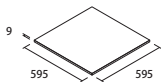

BNT-60-4(Coal)

標準品 | B I 施ゆうタイル | C.S.R値0.46以上 | カラーボディ | Made in Italy

形状	品番	実寸法(mm)	厚さ(mm)	あたり必要数	入り数・重量	標準材料価格
1 600角平	BNT-60-	595×595	9	2.8枚/m ²	3枚/ケース・21.6kg	10,800円/m ²

1

推奨施工方法

屋内壁 内装接着剤張り **屋内床・屋外床** 床タイル張り、改良圧着張り
屋外壁 SMG工法、部分接着剤張り(直張り)工法、リベット工法、SBH工法